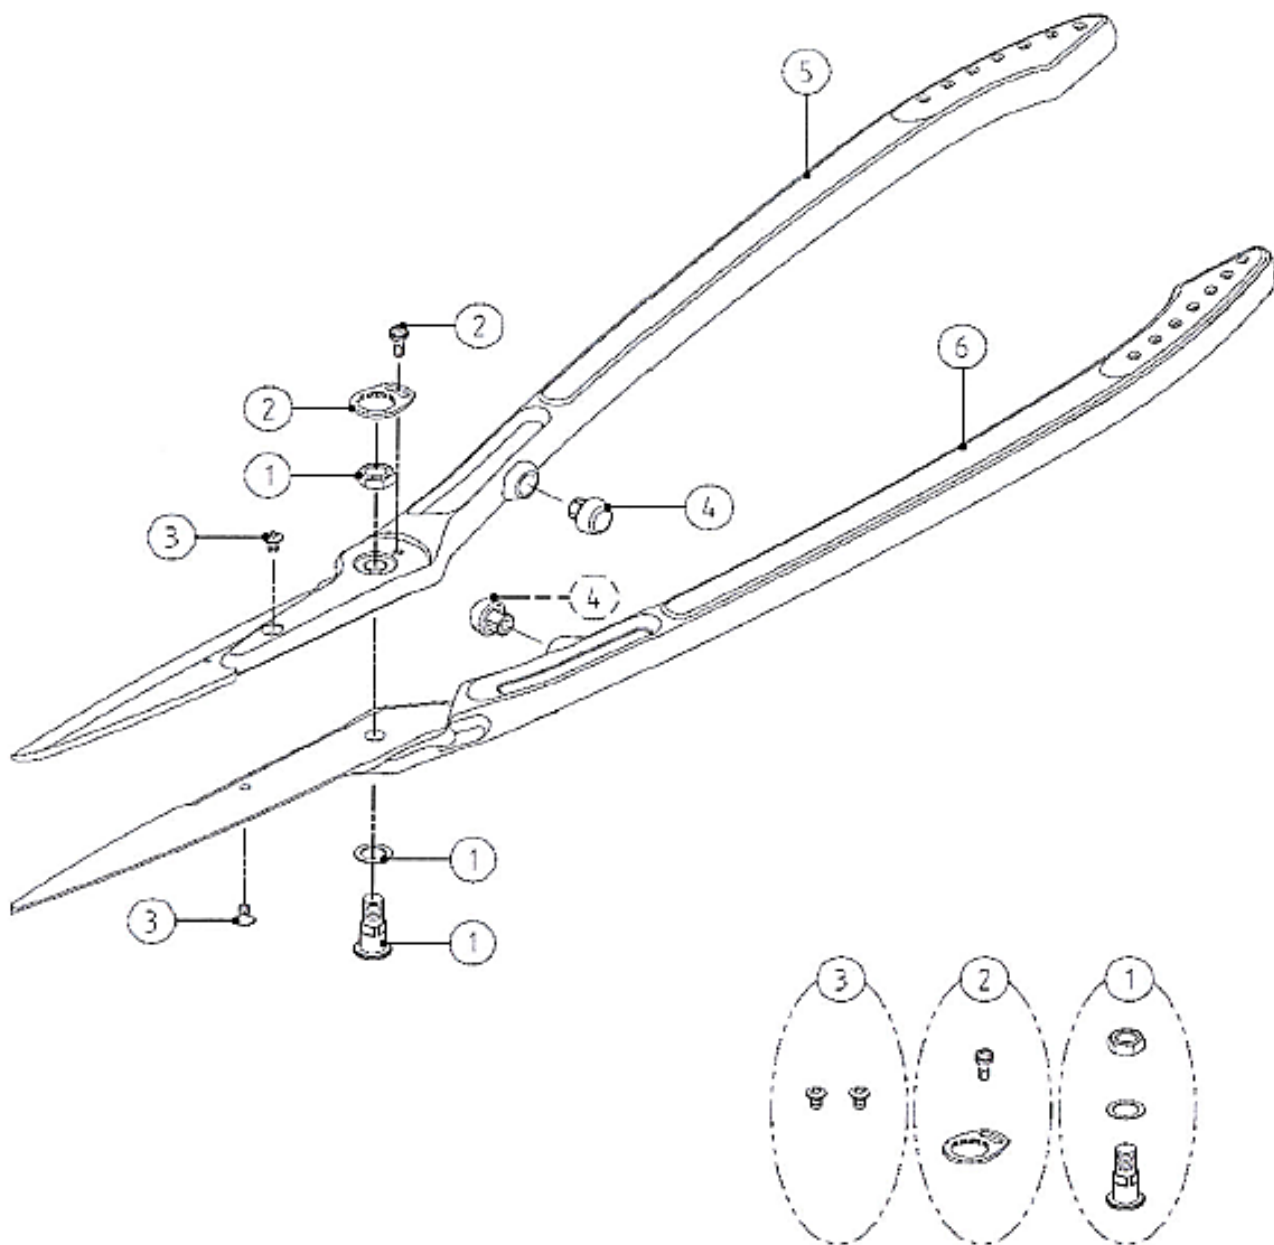

ARS KR-1000 pensassakset

Tuotenro	Tuote
① SP-437	Pultti, prikka & mutteri
② SP-442	Ruuvipidikesarja
③ SP-438	Terän kiinnitysruuvi (2 kpl)
④ SP-439	Kumiosa (1 kpl)
⑤ SP-440	Oikea kahva
⑥ SP-441	Vasen kahva