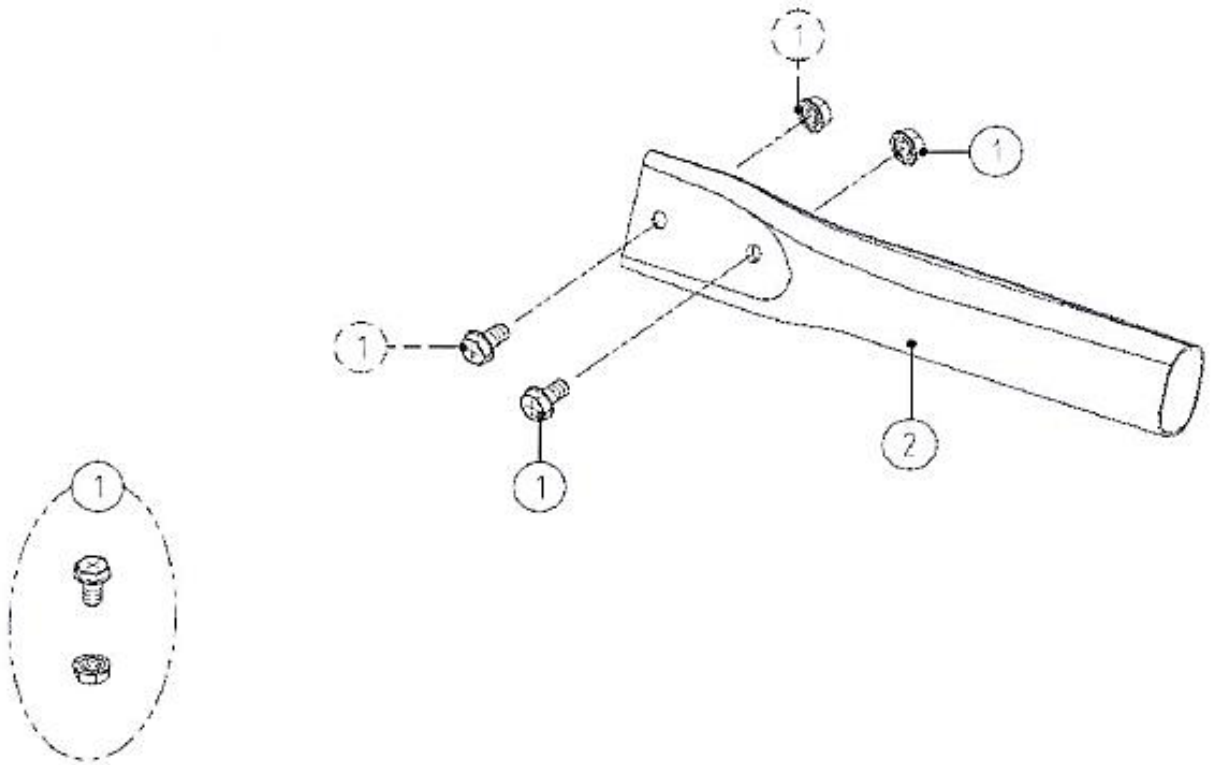

ARS UV-34 saha

Tuotenro	Tuote
① SP-146	Pultti & mutteri CT/UV-32PRO-EXP/-34, UV-40/-47, JG-1/-2/-3
② JG-2 EX	Pidike UV/CT-34 & UV/CT-32PRO-EXP