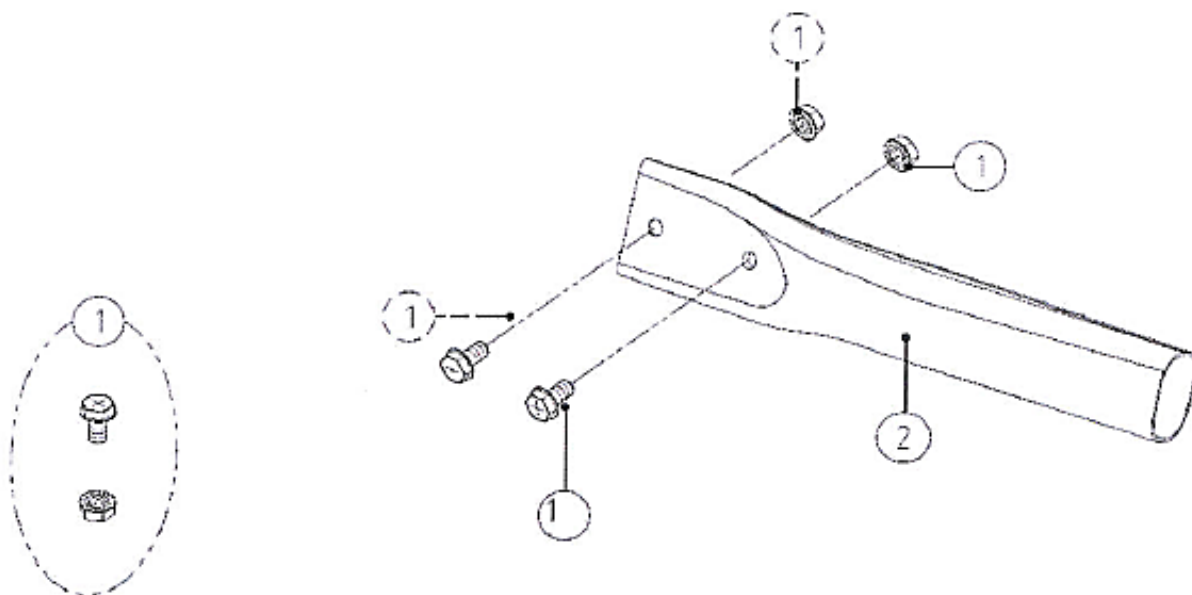

ARS UV-47 saha

Tuotenro	Tuote
① SP-146	Pultti & mutteri CT/UV-32PRO-EXP/-34, UV-40/-47, JG-1/-2/-3
② JG-1 EX JG-2 EX JG-3 EX JG-4 EX	Pidike UV-40 & 47, sis. pultti & mutteri Pidike UV/CT-34 & UV/CT-32-PRO-EXP Pidike, yleinen, pyöreään tankoon Pidike, yleinen, tankosaksille