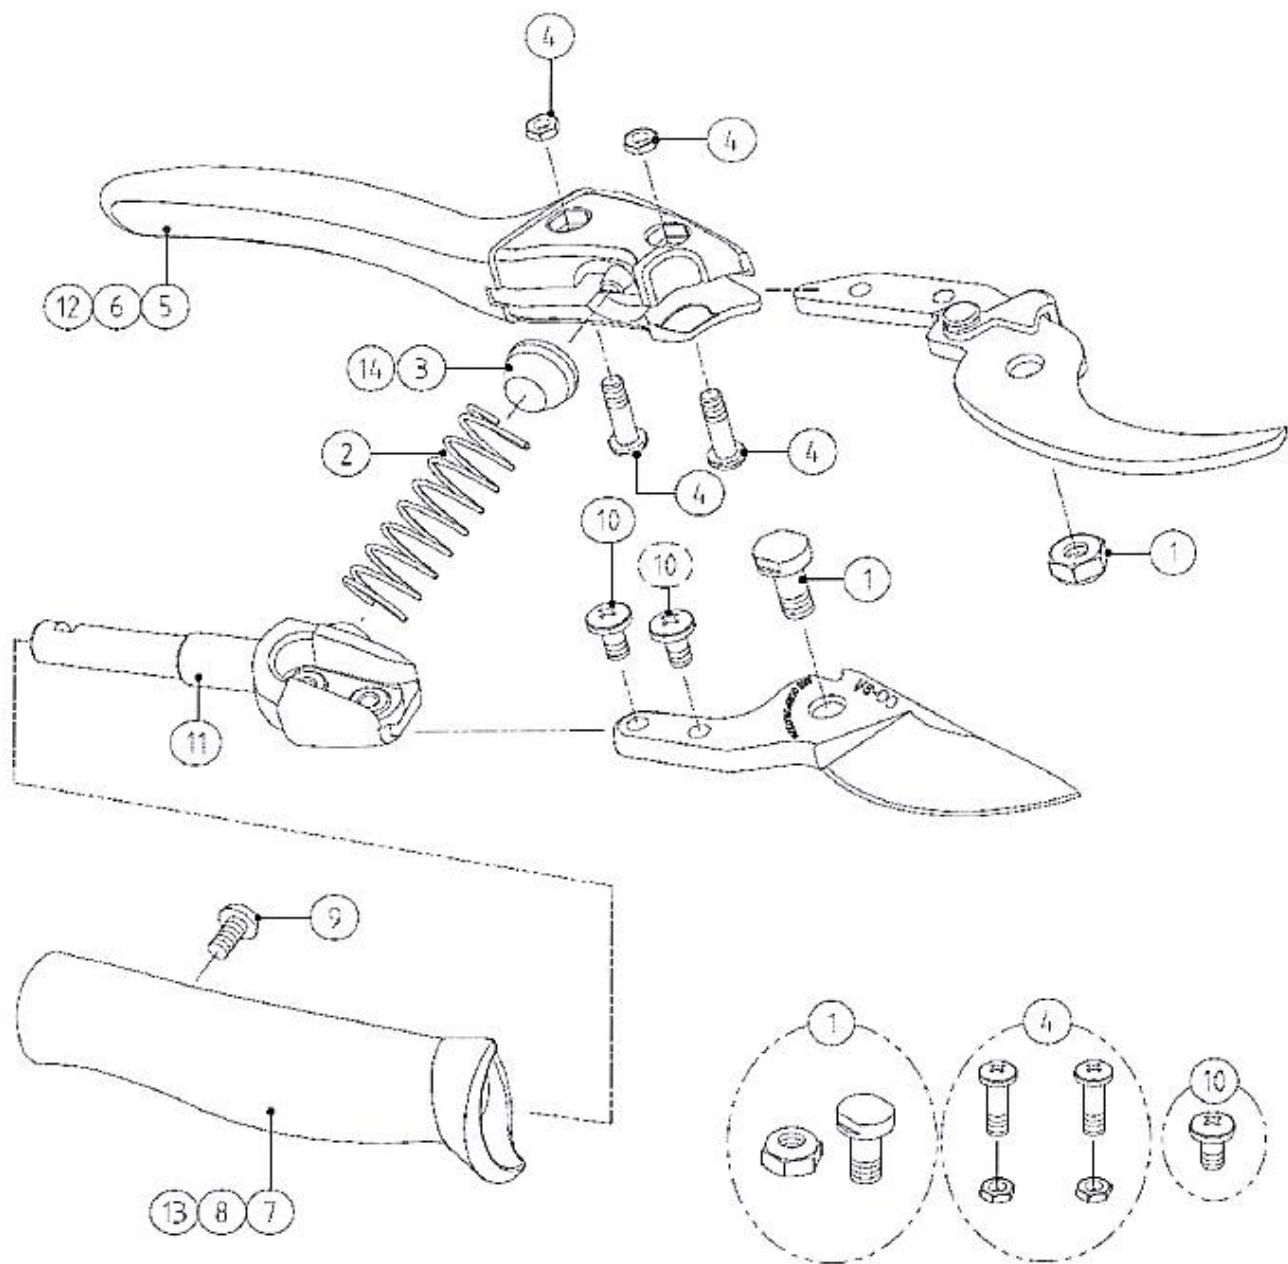

ARS VS-7R / VS-8R / VS-9R kääntyvät oksasakset

Tuotenro	Tuote	Tuotenro	Tuote
① SP-60	Pultti & mutteri	⑨ SP-395	Pultti kääntyvälle kahvalle
② SP-61	Jousi VS-7Z/8Z/9Z, 130DX	⑩ SP-394	Terän kiinnitys ruuvi (1 kpl)
③ SP-151	Kumiosa VS-8/9-sarja (1 kpl)	⑪ SP-398	Akseli kääntyvälle kahvalle
④ SP-323	Kahvan ruuvi & mutteri (2kpl)	⑫ SP-415	Vastaterän kahva VS-7R/7Z
⑤ SP-396	Vastaterän kahva VS-8R/8Z	⑬ SP-416	Kääntyvä kahva VS-7R
⑥ SP-402	Vastaterän kahva VS-9R/9Z	⑭ SP-432	Kumiosa VS-7R/7Z, CB-8/9
⑦ SP-397	Kääntyvä kahva VS-8R		
⑧ SP-403	Kääntyvä kahva VS-9R