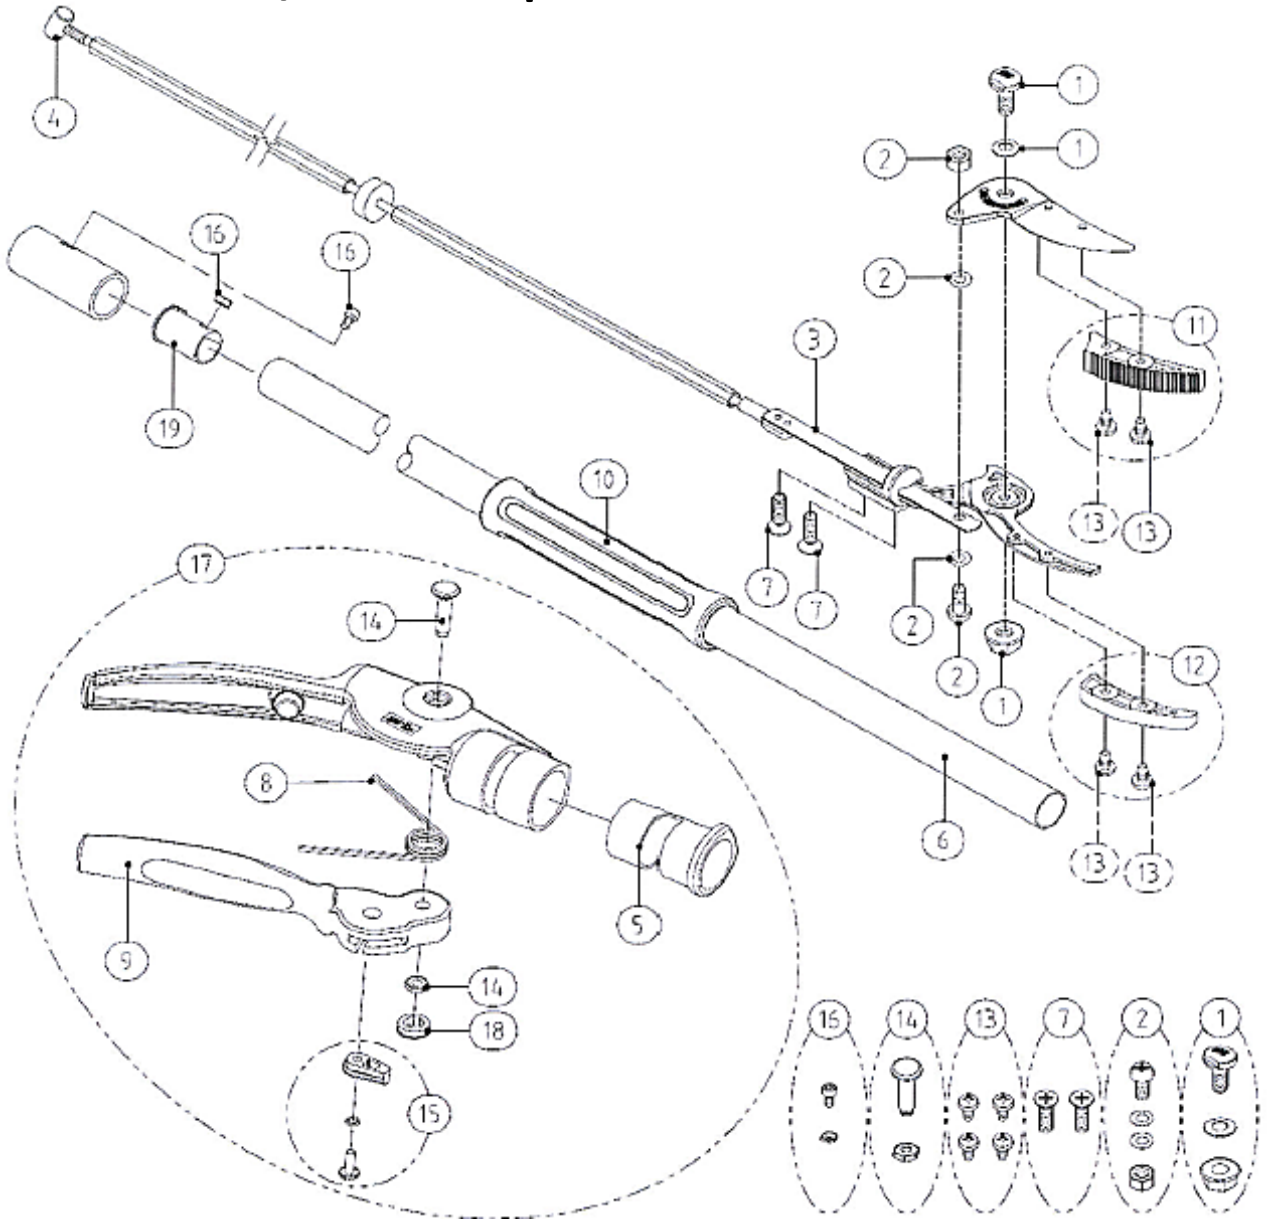

ARS 160R-1.8 / 180R-1.8 pitkävartiset oksasakset

Tuotenro	Tuote	Tuotenro	Tuote
① SP-334	Pultti, prikka & mutteri	⑪ SP-351	Terän pidike 160ZR/ZF
② SP-74	Ruuvi, mutteri & 2 prikkaa	⑫ SP-352	Vastaterän pidike 160ZR/ZF
③ SP-392	Sisätanko	⑬ SP-353	Pidikkeen ruuvit 160ZR/ZF
④ SP-338	Sisätangon kiinnitysosa	⑭ SP-379	Kahvan pultti & mutteri
⑤ SP-339	Kahvan holkki	⑮ SP-380	Lukitussarja kahvaan
⑥ SP-393	Putki	⑯ SP-400	Toppariruuvi & mutteri
⑦ SP-399	Terän kiinnitysruuvi (2 kpl)	⑰ SP-348	Kahvakokonaisuus
⑧ SP-41	Kahvan jousi	⑱ SP-414	Kahvan mutterin suojaosa
⑨ SP-349	Kahvan vipu	⑲ SP-418	Holkki toppariruuville
⑩ SP-350	Tangon kädensija