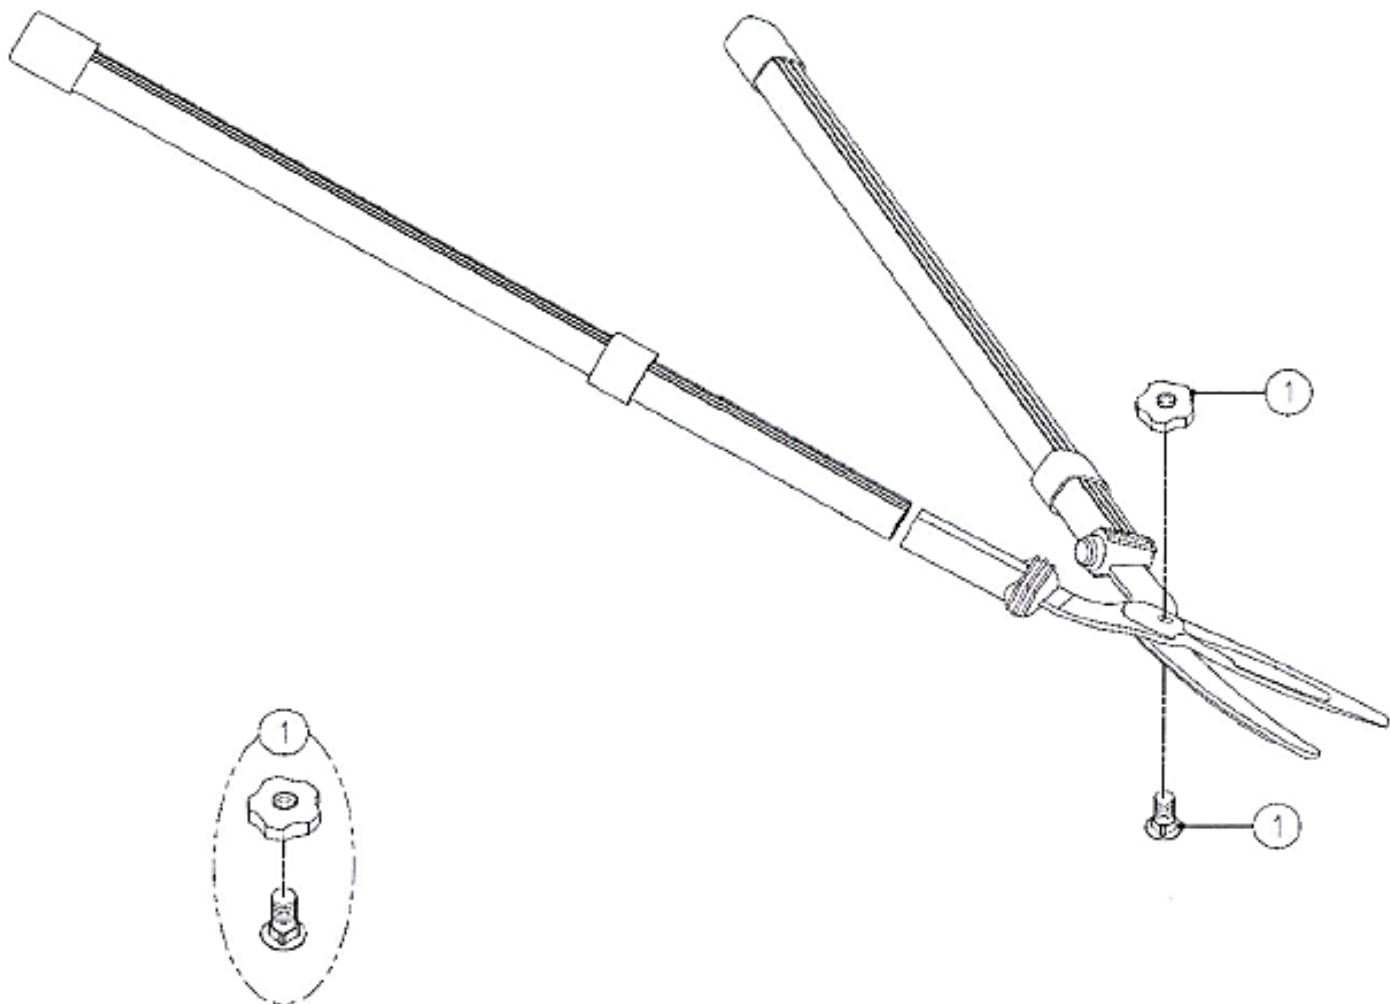

ARS K-900Z teleskooppipensassakset

Tuotenro	Tuote
① SP-58	Pultti & mutteri