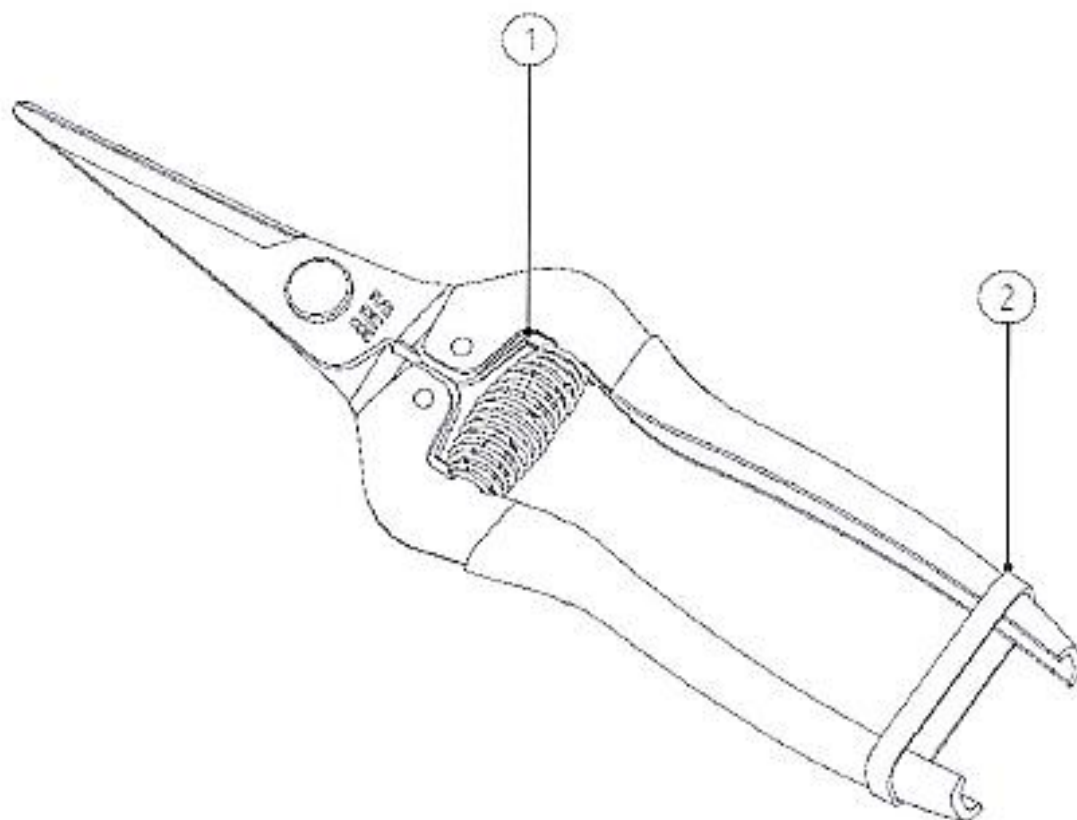

ARS 300L kukkasakset

Tuotenro	Tuote
① SP-23	Jousi
② SP-161	Remmi