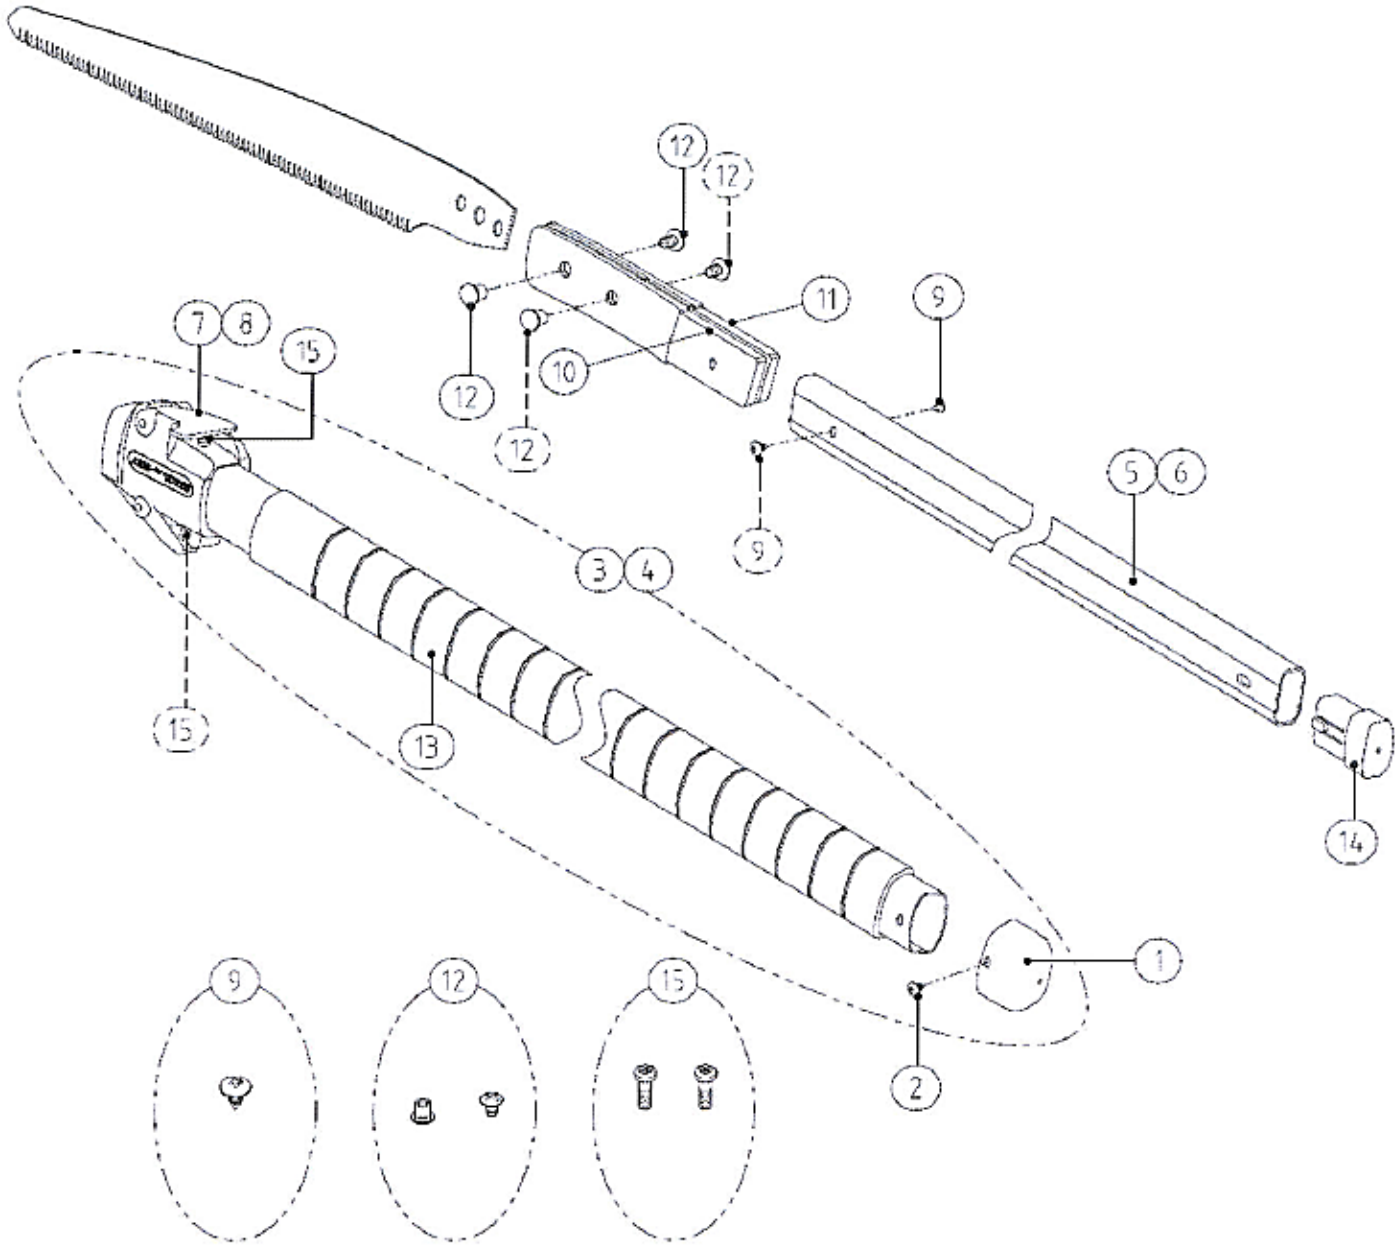

# ARS EXP-3.3/ EXP-4.5 / EXP-5.5 tankosaha

Tuotenro	Tuote
⑦ SP-113-A SP-113-B SP-113-D	Lukitusosa, keskitanko (B-tanko) EXP-4.5 Lukitusosa, keskitanko (B-tanko) EXP-5.5 Lukitusosa, keskitanko (B-tanko) EXP-3.3
⑧ SP-110	Painonappi jousella, ei taipuva
⑨ SP-119	Päätyosa B-tangolle
⑩ SP-111 SP-111-A SP-111-B SP-111-C	Muovituki EXP-4.5/EXP-5.5 (1 kpl) Muovitukisarja EXP-4.5 (6 kpl) Muovitukisarja EXP-5.5 (8 kpl) Muovitukisarja EXP-3.3 (5 kpl)
⑪ SP-328	Keskitanko (B-tanko) EXP-3.3
⑫ SP-116	Keskitanko (B-tanko) EXP-4.5
⑬ SP-103	Keskitanko (B-tanko) EXP-5.5

# ARS EXW-1.8 / EXW-2.7

Tuotenro	Tuote	Tuotenro	Tuote
① SP-300	Alatangon päätyosa	⑨ SP-305	Ruuvi & mutteri, teräpidikkeen kiinnitys tankoon
② SP-301	Päätyosan kiinnitysruuvi	⑩ SP-307	Teräpidike (vasen)
③ SP-302	Alatanko EXW-1.8	⑪ SP-306	Teräpidike (oikea)
④ SP-311	Alatanko EXW-2.7	⑫ SP-308	Teräpidikkeen pultti & mutteri
⑤ SP-303	Sisätanko EXW-1.8	⑬ SP-309	Alatangon muovipäällyste
⑥ SP-312	Sisätanko EXW-2.7	⑭ SP-310	Sisätangon päätyosa
⑦ SP-304-A	Liitososa EXW-1.8 sis. ruuvi	⑮ SP-333	Liitososan kiinnitysruuvi (2kpl)
⑧ SP-304-B	Liitososa EXW-2.7 sis. ruuvi		