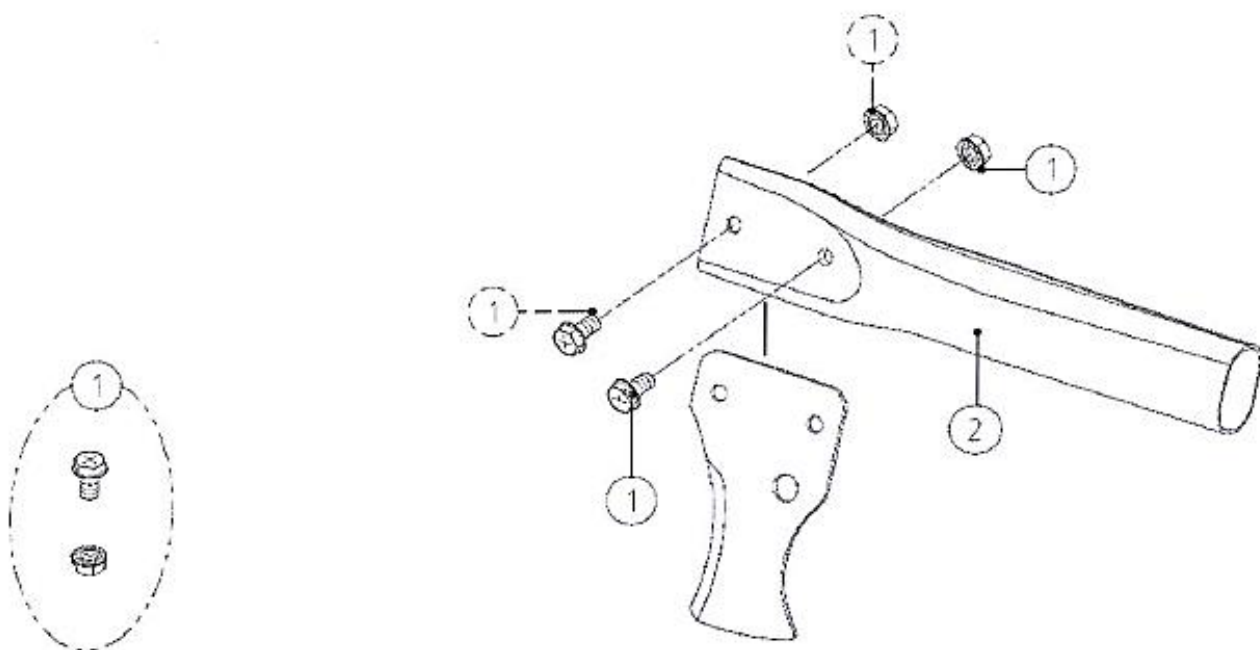

ARS UV-40 saha

Tuotenro	Tuote
① SP-146	Pultti & mutteri CT/UV-32PRO-EXP/-34, UV-40/-47, JG-1/-2/-3
② JG-1 EX JG-2 EX JG-3 EX JG-4 EX	Pidike UV-40 & 47, sis. pultti & mutteri Pidike UV/CT-34 & UV/CT-32-PRO-EXP Pidike, yleinen, pyöreään tankoon Pidike, yleinen, tankosaksille