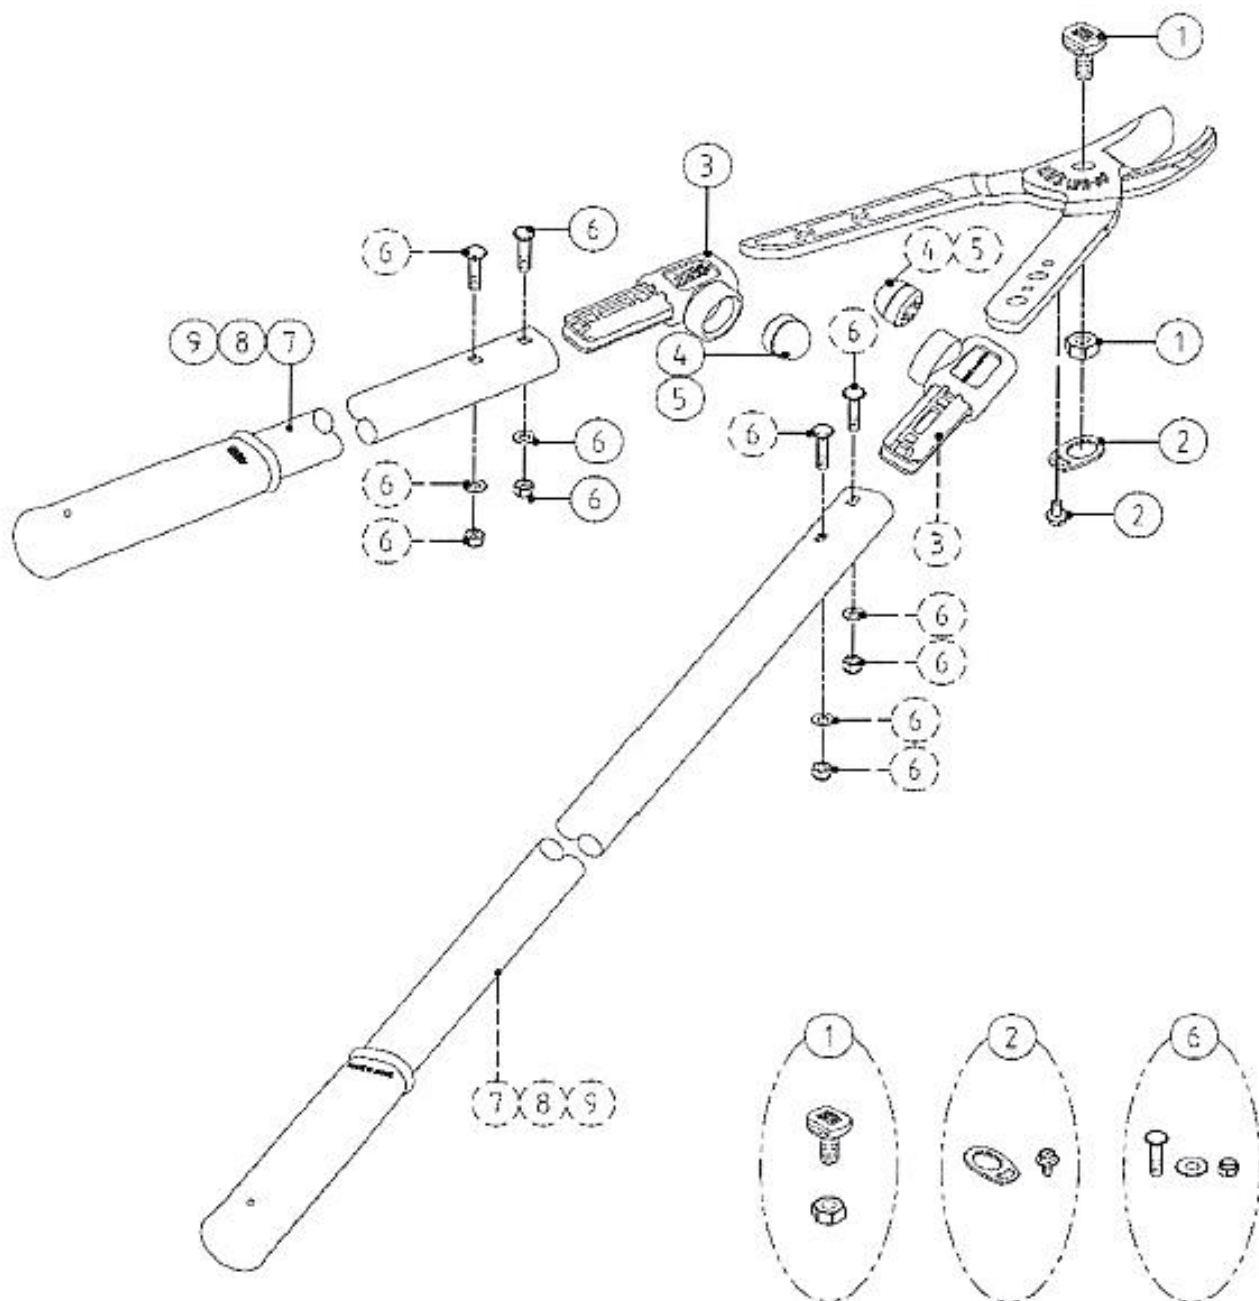

ARS LPB-30S/30M/30L voimasakset

Tuotenro	Tuote	Tuotenro	Tuote
① SP-288	Pultti & mutteri	⑦ SP-422	Kahva LPB-30S (1 kpl)
② SP-426	Ruuvipidikesarja	⑧ SP-423	Kahva LPB-30M (1 kpl)
③ SP-419	Iskunvaimentimen kanta	⑨ SP-389	Kahva LPB-30L (1 kpl)
④ SP-420	Iskunvaimennin LPB-30S		
⑤ SP-421	Iskunvaimennin LPB-30M/L		
⑥ SP-387	Pultti, prikka & mutteri terän kiinnitykseen