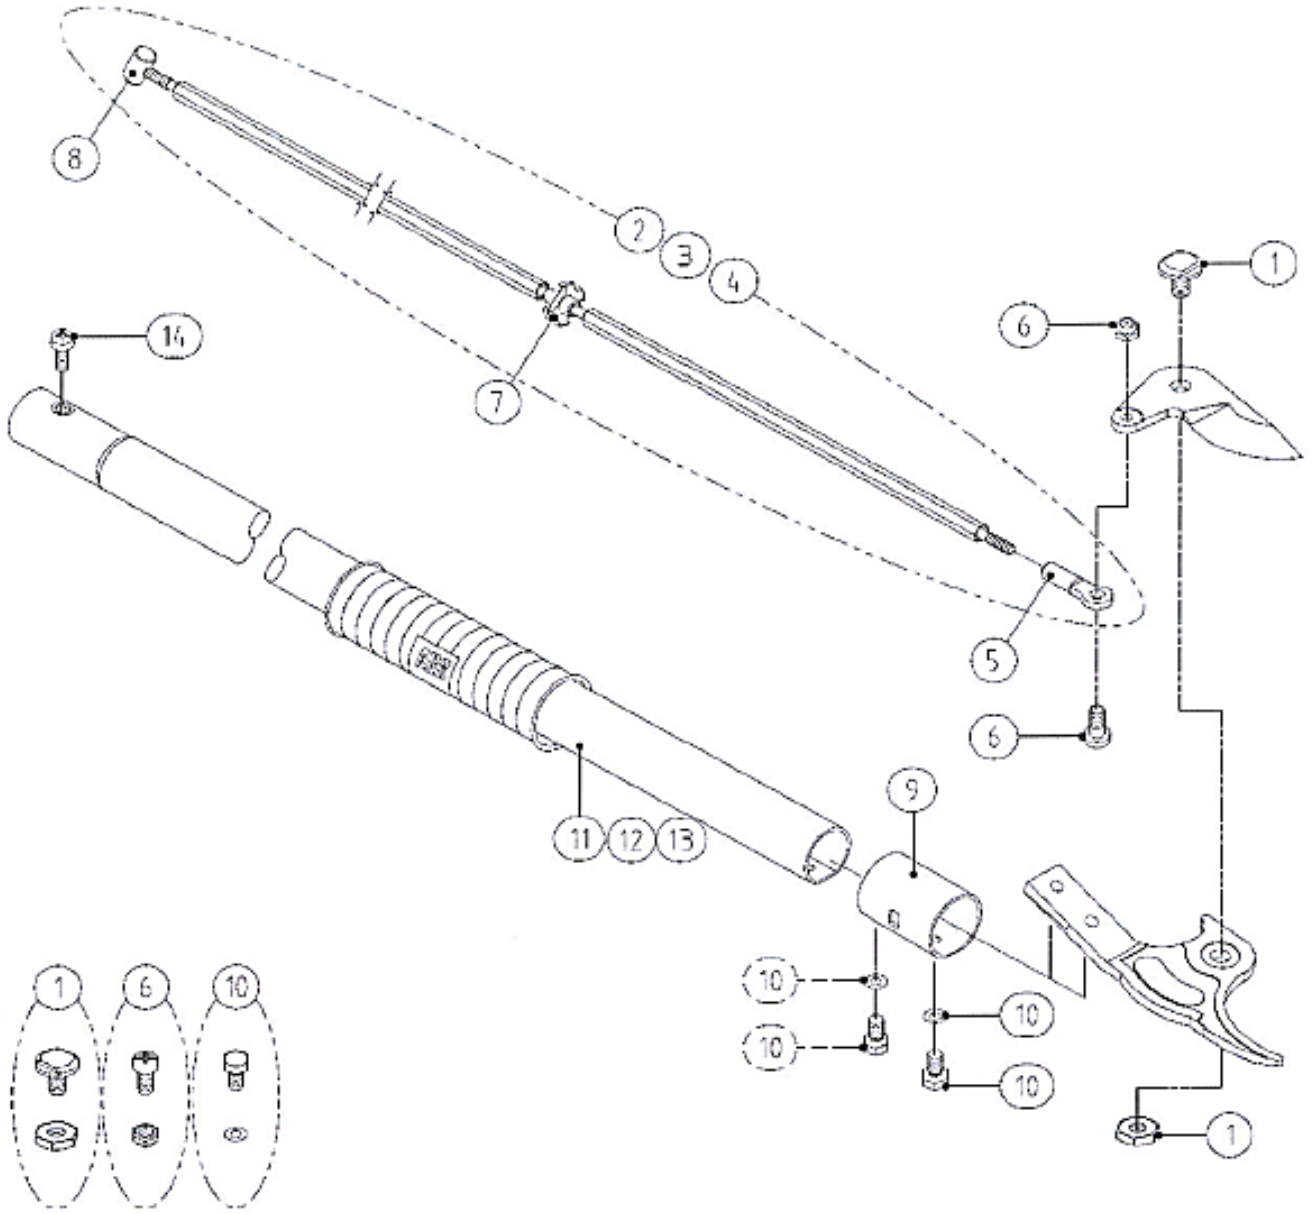

ARS 180LR-sarja pitkävartiset oksasakset

Tuotenro	Tuote	Tuotenro	Tuote
① SP-216	Pultti & mutteri	⑩ SP-239	Teränkiinnitys pultti & mutteri
② SP-446	Sisätankosarja 180LR-1.2	⑪ SP-449	Putki 180LR-1.2 kädensijalla
③ SP-447	Sisätankosarja 180LR-1.8	⑫ SP-450	Putki 180LR-1.8 kädensijalla
④ SP-448	Sisätankosarja 180LR-2.1	⑬ SP-451	Putki 180LR-2.1 kädensijalla
⑤ SP-264	Sisätangon päätyosa	⑭ SP-452	Kahvan toppariruuvi
⑥ SP-259	Sisätangon pultti & mutteri		
⑦ SP-235	Sisätangon pitolevy		
⑧ SP-338	Sisätangon kiinnitysosa		
⑨ SP-435	Teränkiinnitys kaulus