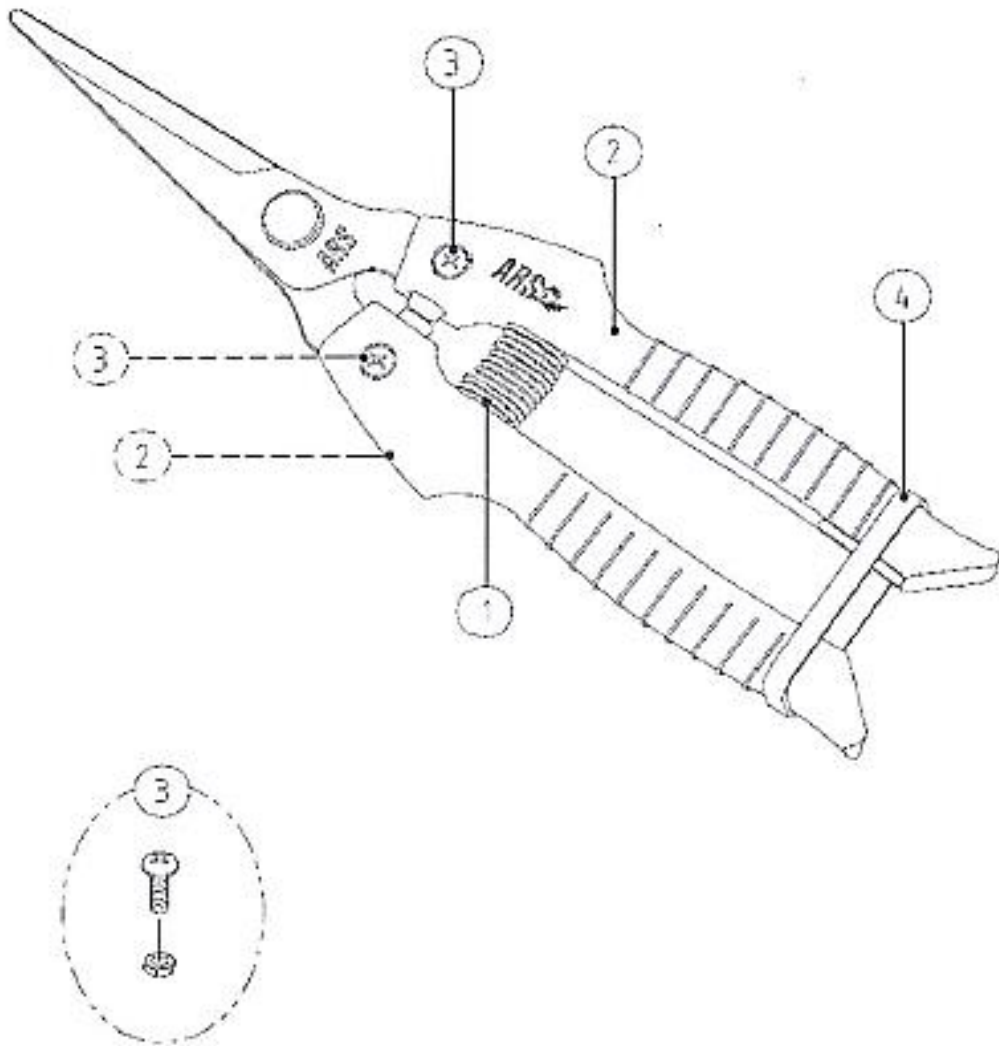

ARS SE-45 kukkasakset

Tuotenro	Tuote
① SP-188	Jousi
② SP-189	Kahva
③ SP-190	Ruuvi & mutteri (1 kpl kumpaakin)
④ SP-161	Remmi