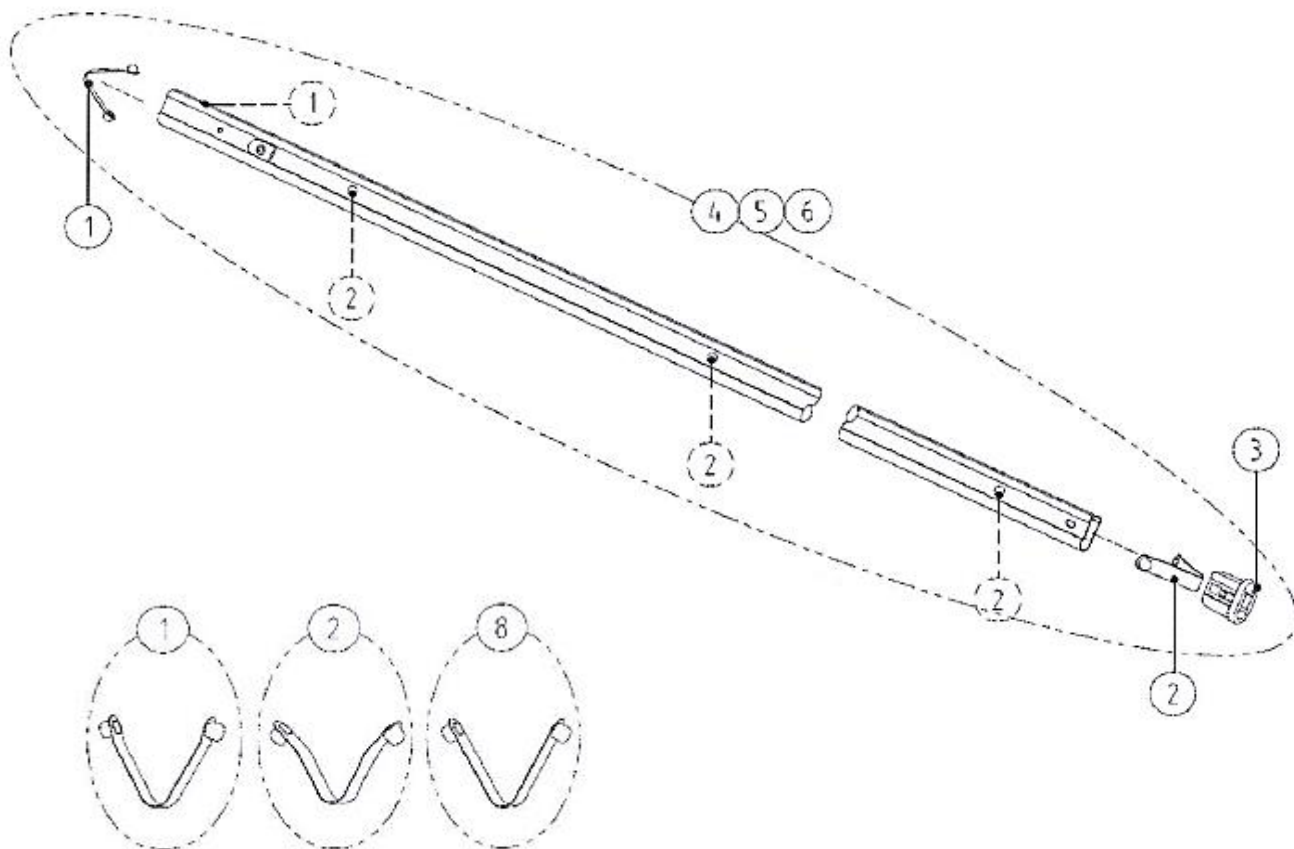

ARS EXP-3.3/ EXP-4.5 / EXP-5.5 tankosaha

Tuotenro	Tuote
① SP-453	Painonappi jousella, sisäänpäin taipuva
② SP-454	Painonappi jousella, ulospäin taipuva
③ SP-120	Päätyosa C-tangolle
④ SP-329	Ylätanko (C-tanko) EXP-2.3/3.3
⑤ SP-117	Ylätanko (C-tanko) EXP-4.5
⑥ SP-104	Ylätanko (C-tanko) EXP-5.5