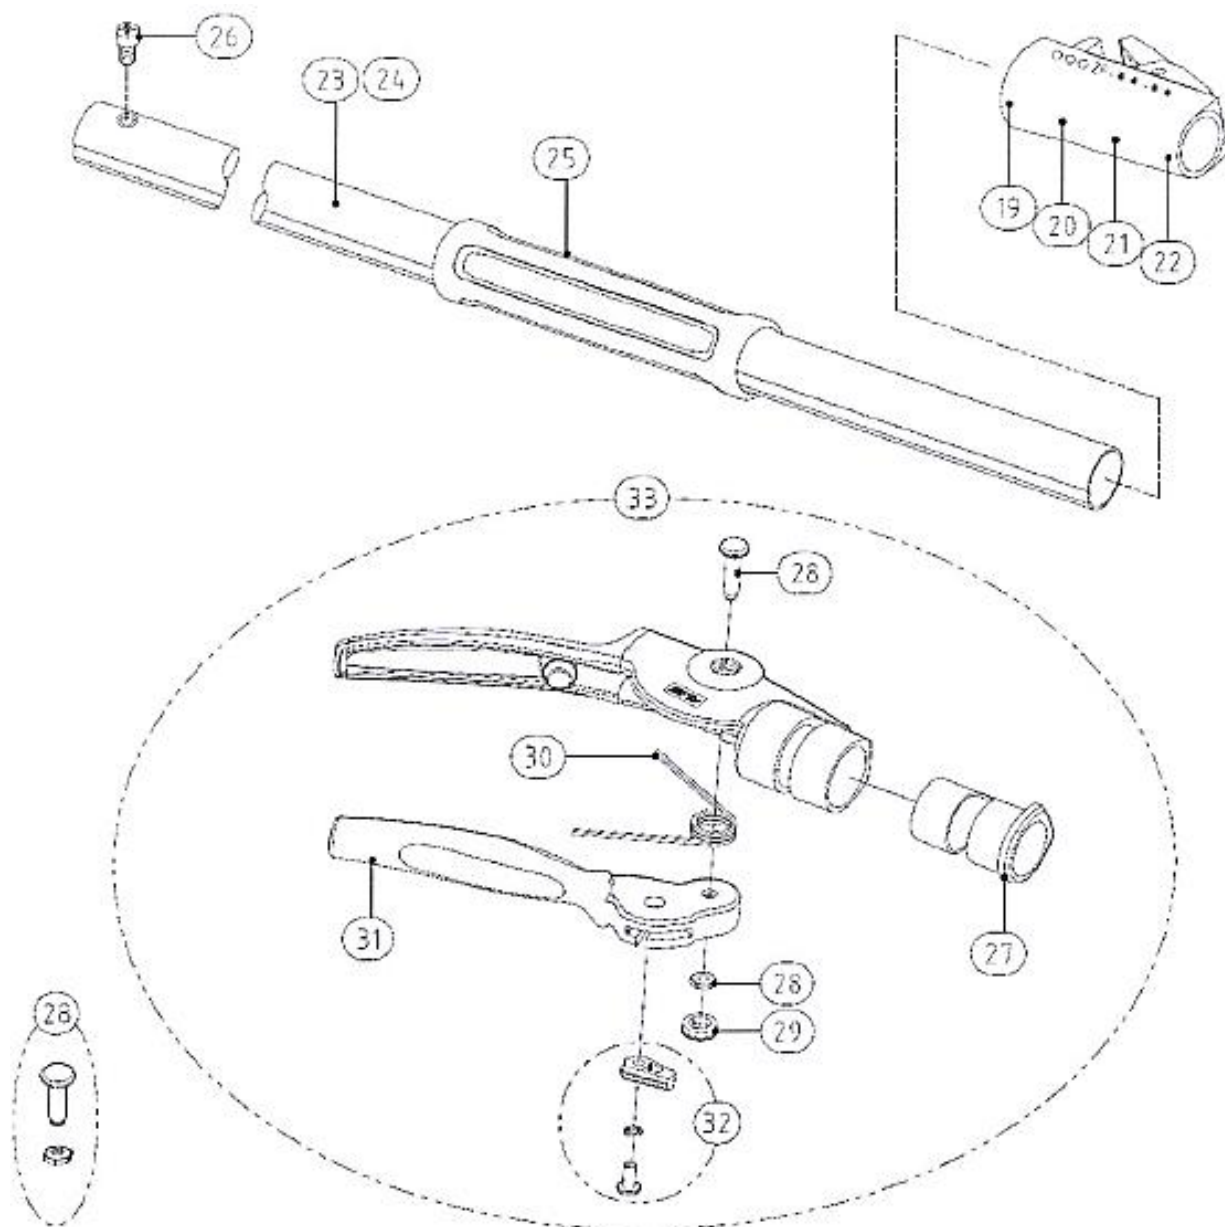

ARS 160ZF / 180ZF-sarja pitkävartiset teleskooppisakset

①⑨ SP-467	Lukitusosa 160ZF-2.0-3	②⑧ SP-379	Kahvan pultti & mutteri
②⑩ SP-468	Lukitusosa 160ZF-3.0-5	②⑨ SP-414	Kahvan mutterin suojaosa
②① SP-469	Lukitusosa 180ZF-2.0-3	③⑩ SP-41	Kahvan jousi
②② SP-470	Lukitusosa 180ZF-3.0-5	③① SP-349	Kahvan vipu
②③ SP-471	Alatanko 160/180ZF-2.0-3	③② SP-380	Lukitusarja kahvaan
②④ SP-472	Alatanko 160/180-3.0-5	③③ SP-348	Kahvakokonaisuus
②⑤ SP-350	Tangon kädensija		
②⑥ SP-452	Kahvan toppariruuvi		
②⑦ SP-339	Kahvan holkki