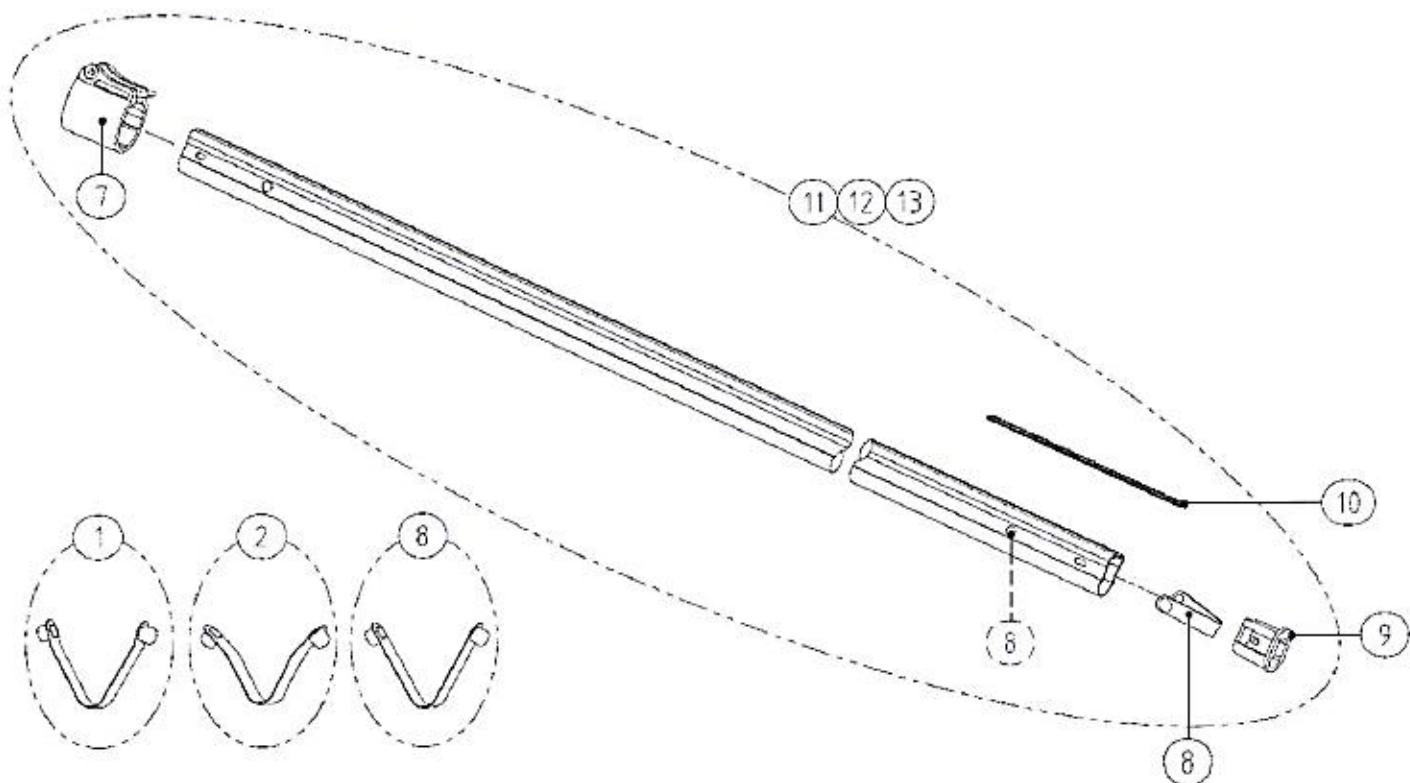

ARS EXP-3.3/ EXP-4.5 / EXP-5.5 tankosaha

Tuotenro	Tuote
⑦ SP-113-A SP-113-B SP-113-D	Lukitusosa, keskitanko (B-tanko) EXP-4.5 Lukitusosa, keskitanko (B-tanko) EXP-5.5 Lukitusosa, keskitanko (B-tanko) EXP-3.3
⑧ SP-110	Painonappi jousella, ei taipuva
⑨ SP-119	Päätyosa B-tangolle
⑩ SP-111 SP-111-A SP-111-B SP-111-C	Muovituki EXP-4.5/EXP-5.5 (1 kpl) Muovitukisarja EXP-4.5 (6 kpl) Muovitukisarja EXP-5.5 (8 kpl) Muovitukisarja EXP-3.3 (5 kpl)
⑪ SP-328	Keskitanko (B-tanko) EXP-3.3
⑫ SP-116	Keskitanko (B-tanko) EXP-4.5
⑬ SP-103	Keskitanko (B-tanko) EXP-5.5