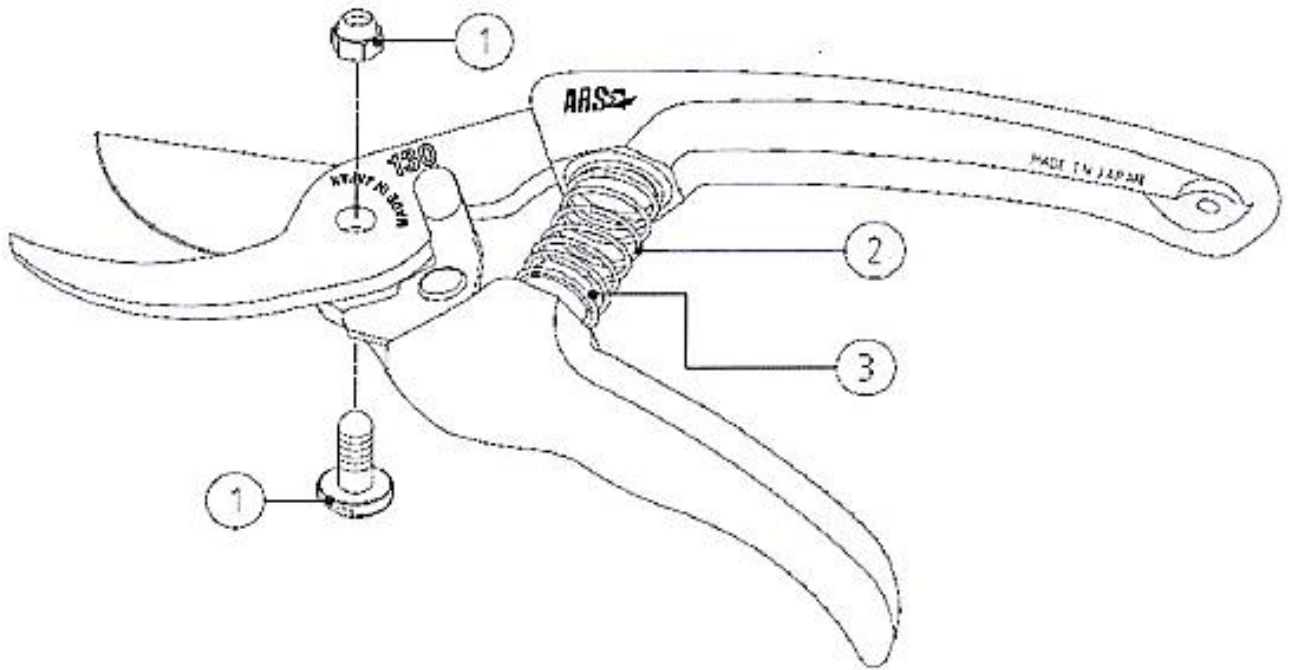

ARS 130DX oksasakset

Tuotenro	Tuote
① SP-14	Pultti & nylonmutteri
② SP-61	Jousi VS-7Z/8Z/9Z, 130DX, 140DX
③ SP-70	Iskunvaimennin