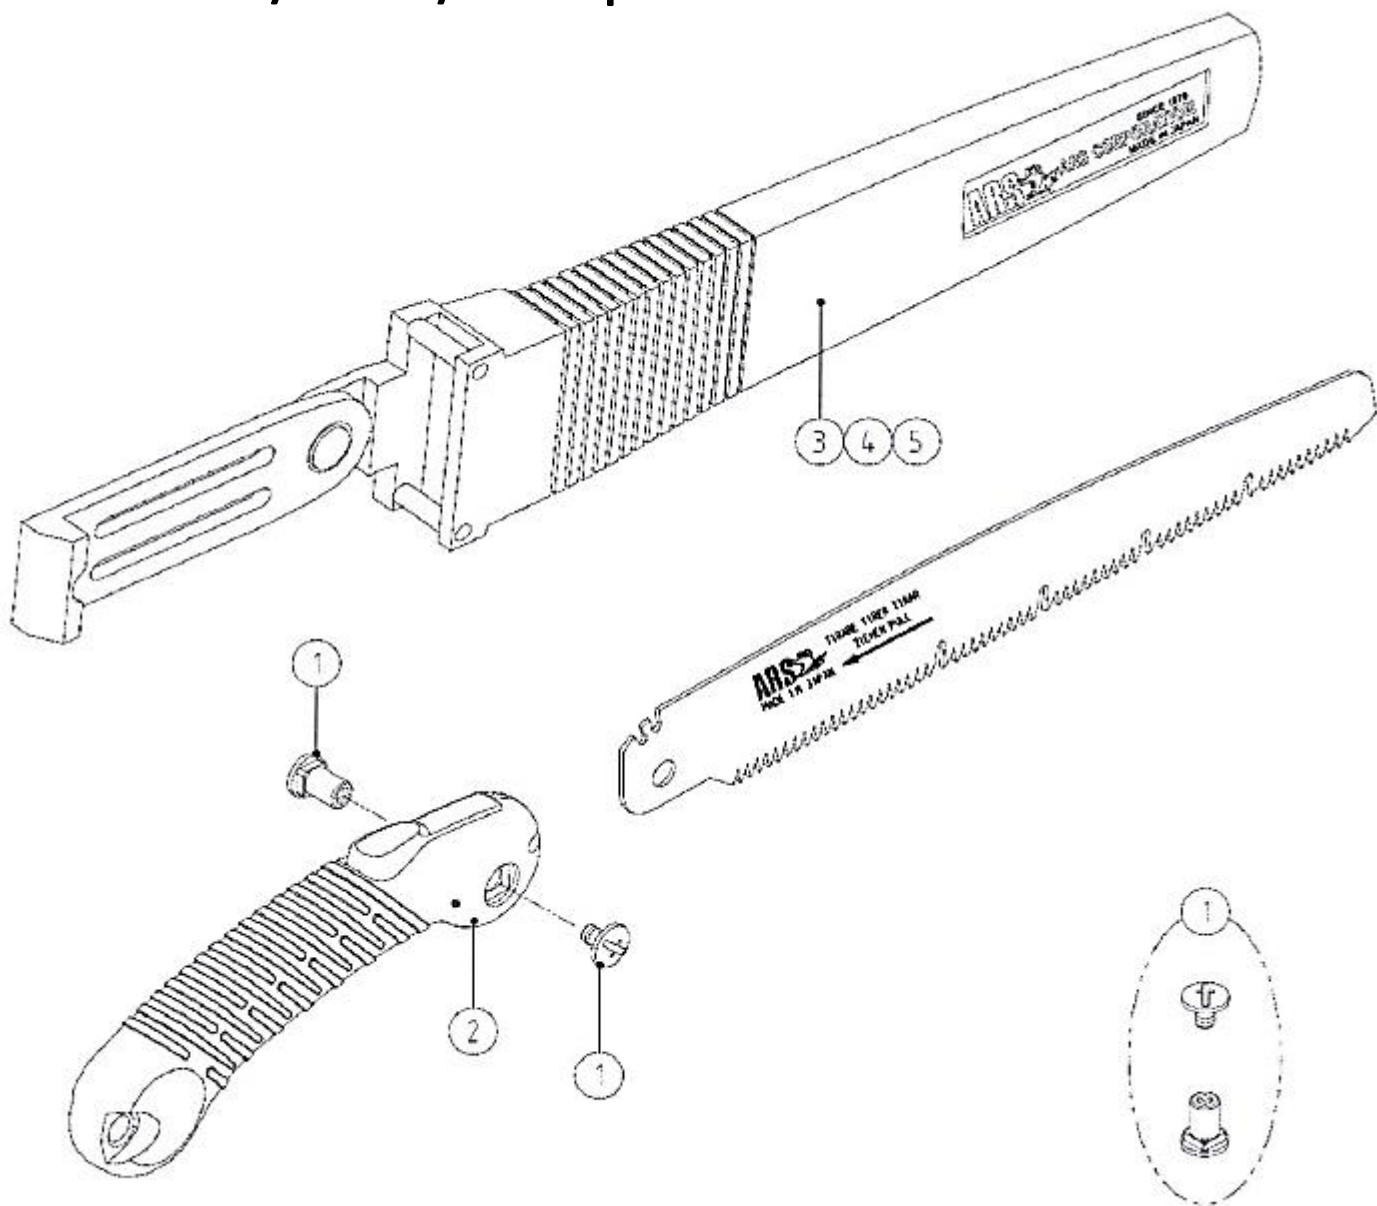

ARS TL-24 / TL-27 / TL-30 puutarhasaha

Tuotenro	Tuote
① SP-50	Pultti & mutteri TL-24/27/30
② SP-289	Kahva TL-24/27/30
③ SP-274	Kotelo TL-24
④ SP-286	Kotelo TL-27
⑤ SP-287	Kotelo TL-30