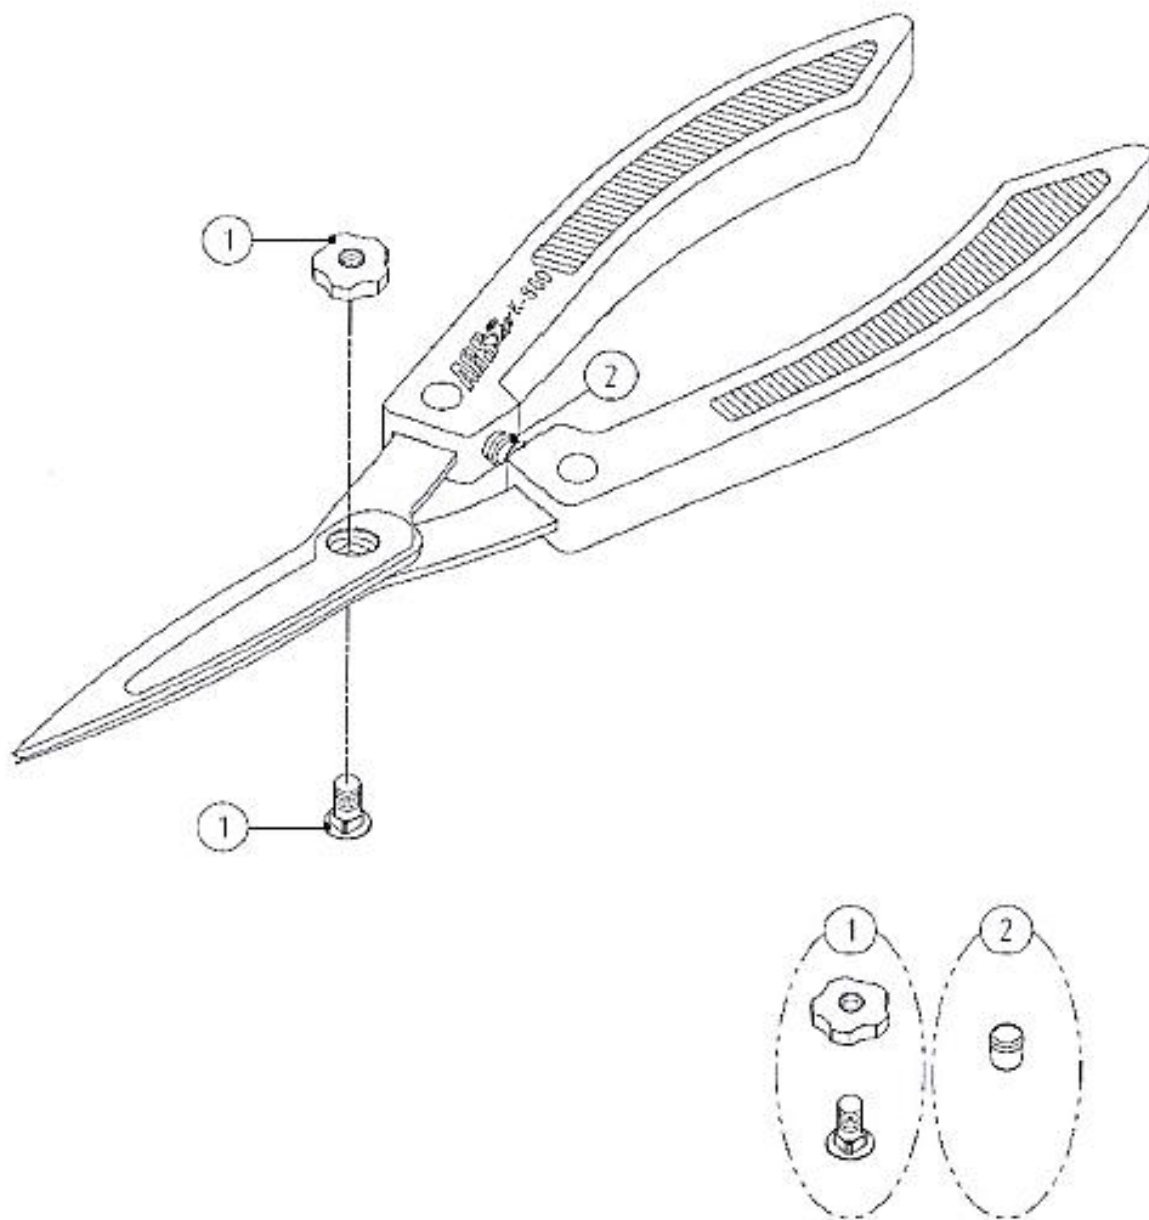

ARS K-800 pensassakset

Tuotenro	Tuote
① SP-58	Pultti & mutteri
② SP-59	Kumiosa (iskunvaimennin) (1 kpl)