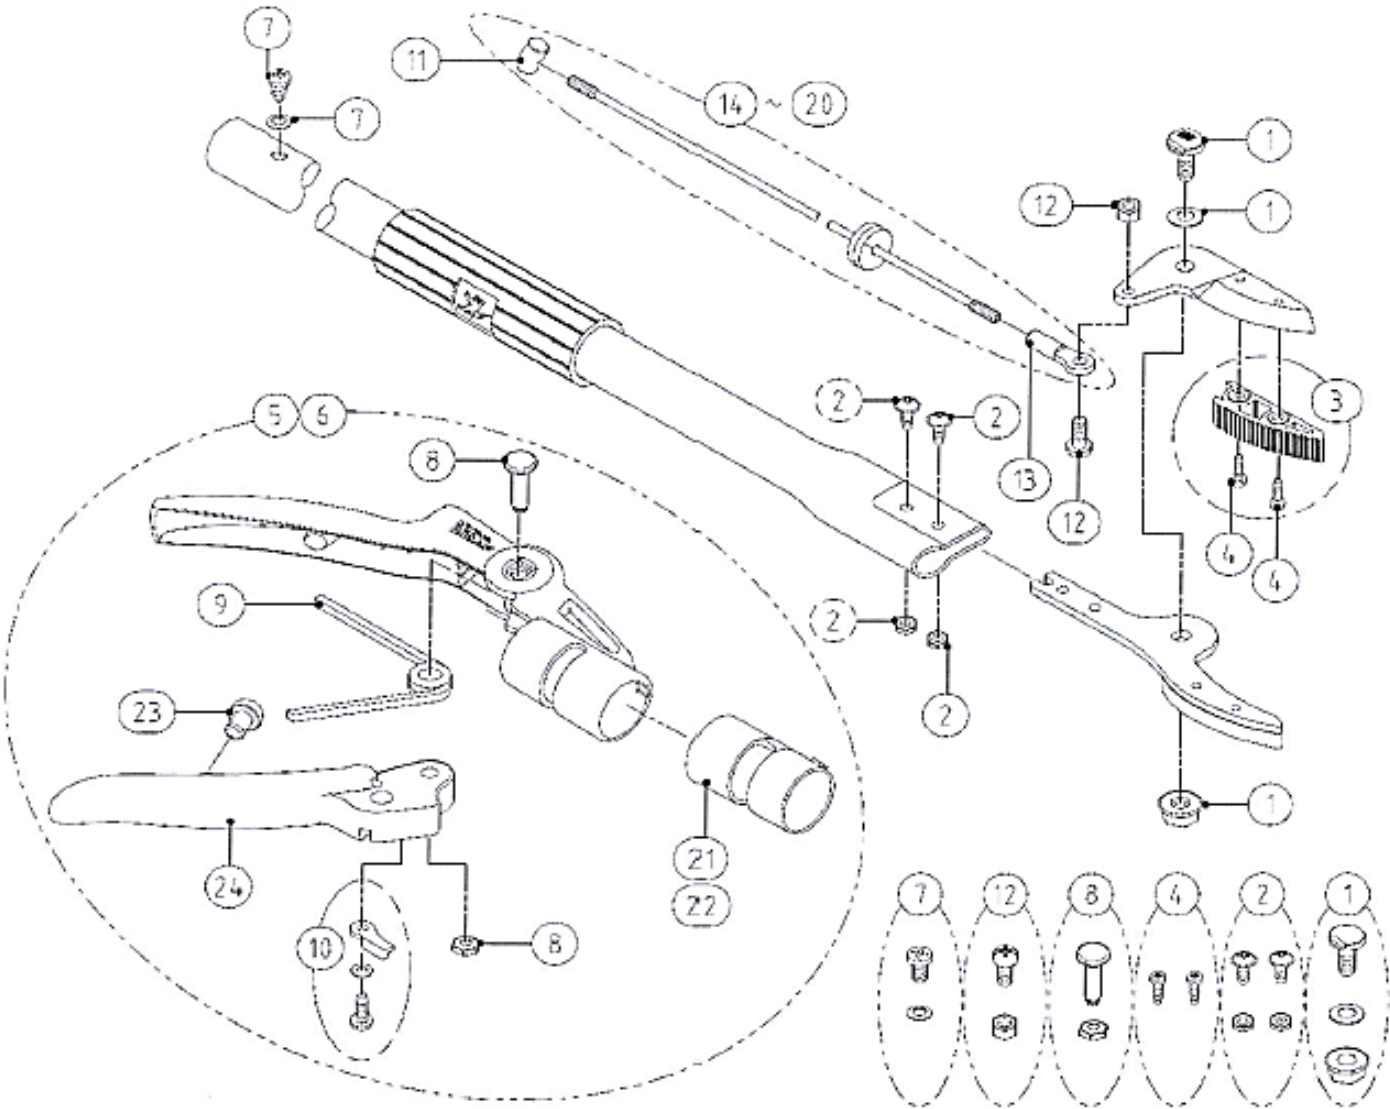

# ARS 160 / 180-sarja pitkävärtiset oksasakset

Tuotenro	Tuote	Tuotenro	Tuote
① SP-30	Pultti, prikka & mutteri	⑬ SP-45	Sisätangon päätyosa
② SP-31	Ruuvi & mutteri	⑭ SP-46	Sisätankosarja 160/180-1.8
③ SP-32	Terän pidike 160-sarja	⑮ SP-48	Sisätankosarja 160/180-2.4
④ SP-33	Ruuvi 160-sarja (2 kpl)	⑯ SP-81	Sisätankosarja 160-0.35
⑤ SP-38-A	Kahvakokonaisuus 160-sarja	⑰ SP-82	Sisätankosarja 160-0.6
⑥ SP-38-B	Kahvakokonaisuus 180-sarja	⑱ SP-83	Sisätankosarja 160/180-1.2
⑦ SP-39	Kahvan toppari & prikka	⑲ SP-84	Sisätankosarja 160/180-2.1
⑧ SP-40	Kahvan ruuvi & mutteri	⑳ SP-153	Sisätankosarja 160-1.5
⑨ SP-41	Kahvan jousi	㉑ SP-169	Kahvan holkki 160-sarja
⑩ SP-42	Lukitusarja kahvaan	㉒ SP-168	Kahvan holkki 180-sarja
⑪ SP-43	Sisätangon kiinnitysosa	㉓ SP-80	Kahvan kumiosa
⑫ SP-44	Sisätangon pultti & mutteri	㉔ SP-145	Kahvan vipu