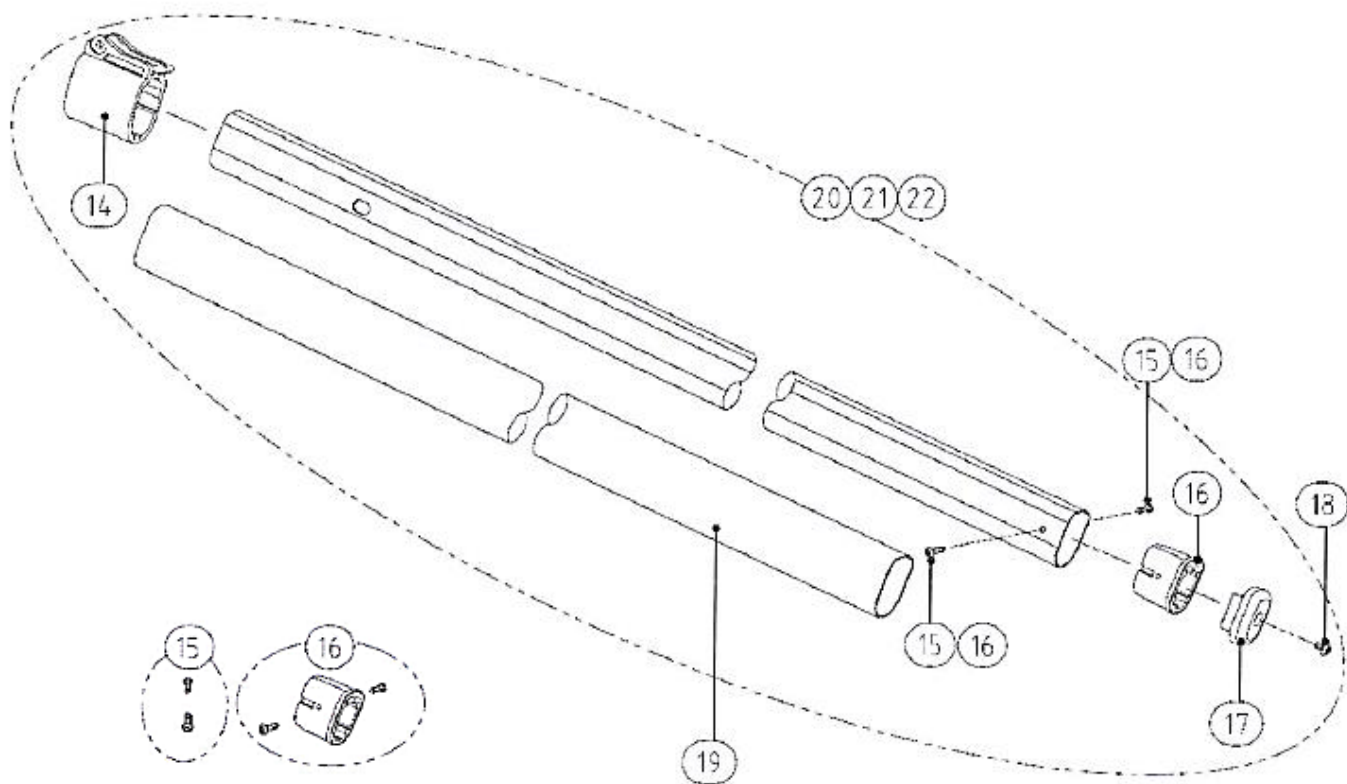

ARS EXP-3.3/ EXP-4.5 / EXP-5.5 tankosaha

Tuotenro	Tuote
⑭ SP-114	Lukitusosa alatanko (A-tanko)
⑮ SP-121	Ruuvit päätyosaan (A-tanko) 2 kpl
⑯ SP-115	Päätyosa A-tangolle sis. ruuvit 2 kpl
⑰ SP-330	Kumiosa
⑱ SP-331	Kumiosan kiinnitysruuvi
⑲ SP-122	Kädensijan päällyste A-tangolle
⑳ SP-327	Alatanko (A-tanko) EXP-3.3 sis. päällyste
㉑ SP-112	Alatanko (A-tanko) EXP-4.5 sis. päällyste
㉒ SP-102	Alatanko (A-tanko) EXP-5.5 sis. päällyste