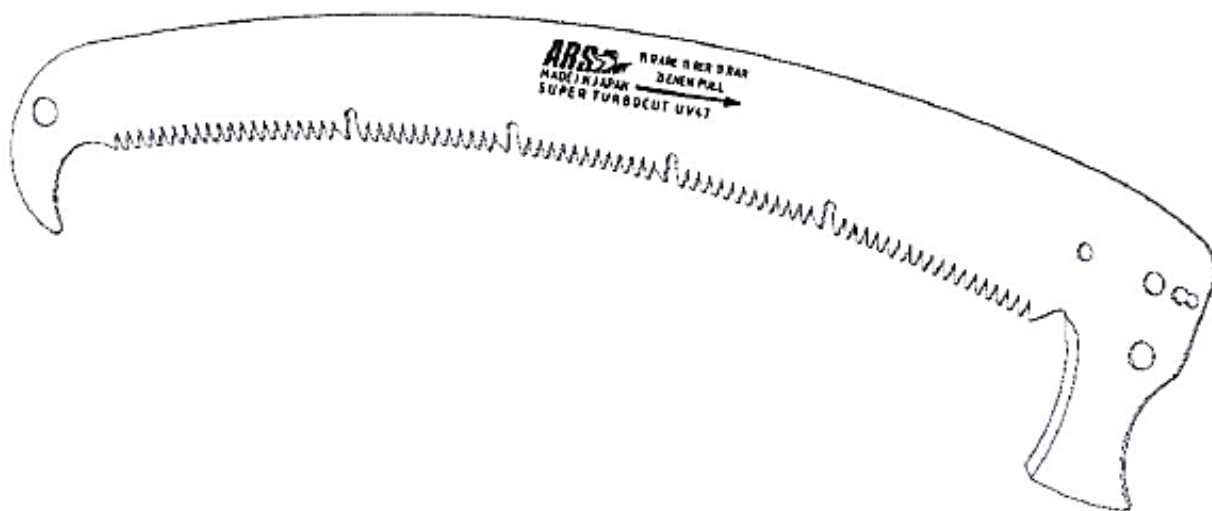

ARS UV-47 saha

Tuotenro	Tuote
① SP-146	Pultti & mutteri CT/UV-32PRO-EXP/-34, UV-40/-47, JG-1/-2/-3
② JG-1 EX JG-2 EX JG-3 EX JG-4 EX	Pidike UV-40 & 47, sis. pultti & mutteri Pidike UV/CT-34 & UV/CT-32-PRO-EXP Pidike, yleinen, pyöreään tankoon Pidike, yleinen, tankosaksille