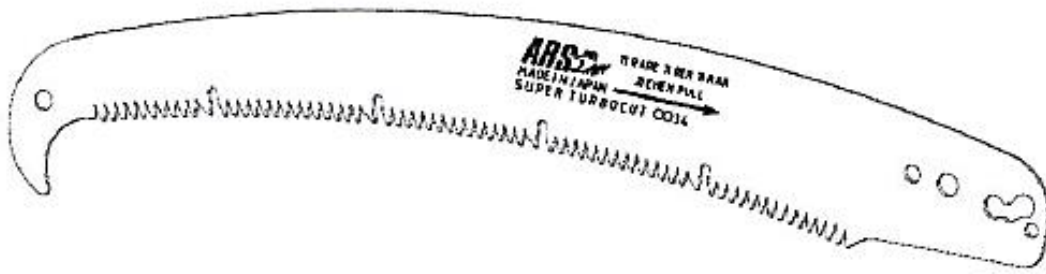

ARS UV-34 saha

Tuotenro	Tuote
① SP-146	Pultti & mutteri CT/UV-32PRO-EXP/-34, UV-40/-47, JG-1/-2/-3
② JG-2 EX	Pidike UV/CT-34 & UV/CT-32PRO-EXP