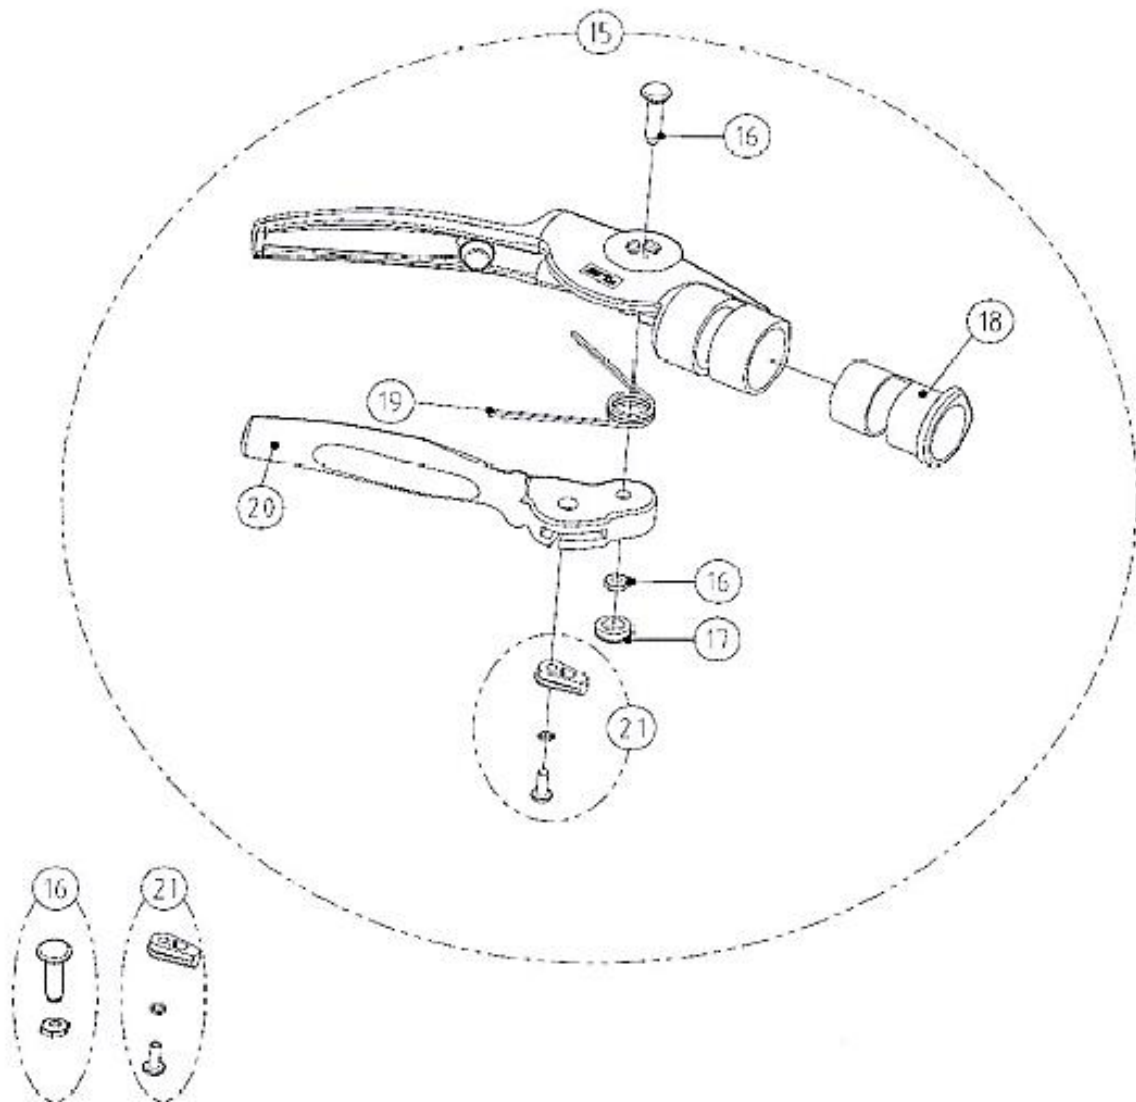

ARS 180LR-sarja pitkävartiset oksasakset

Tuotenro	Tuote
⑮ SP-348	Kahvakokonaisuus
⑯ SP-379	Kahvan pultti & mutteri
⑰ SP-414	Kahvan mutterin suojaosa
⑱ SP-339	Kahvan holkki
⑲ SP-41	Jousi
⑳ SP-349	Kahvan vipu
㉑ SP-380	Lukitusarja kahvaan