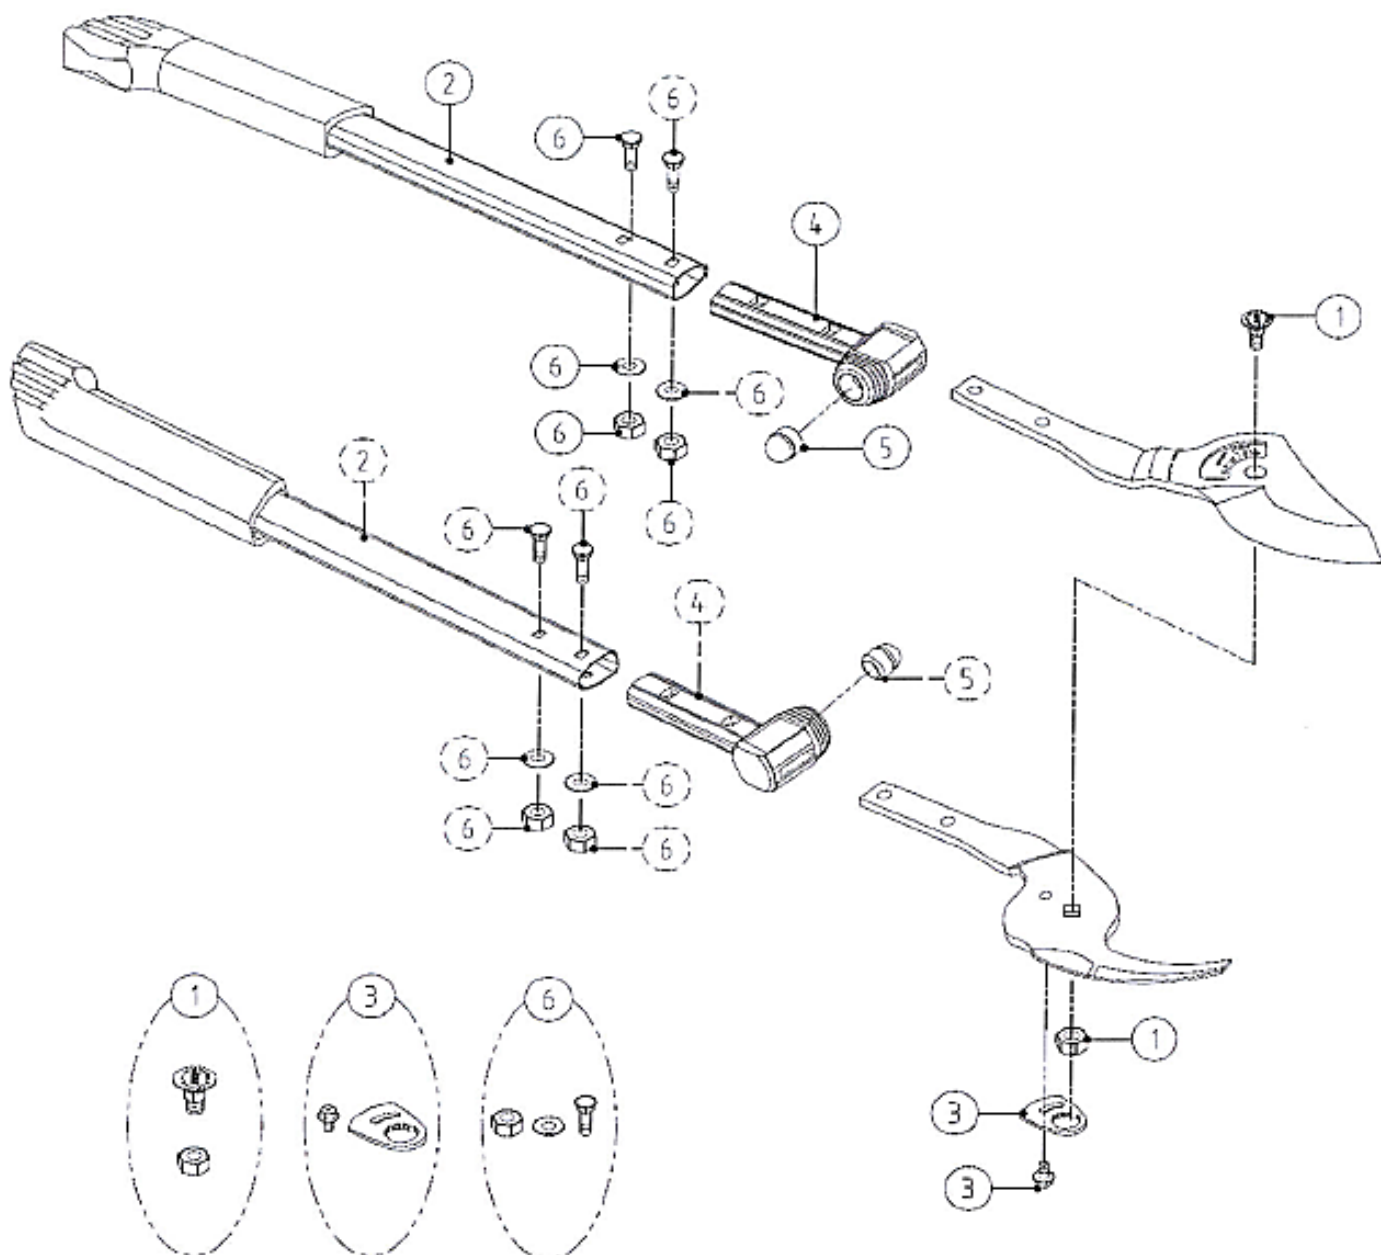

ARS LP-40 voimasakset

Tuotenro	Tuote
① SP-278	Pultti & mutteri LP-40, LPA-30L
② SP-282	Kahva kädensijalla (1 kpl)
③ SP-245	Ruuvipidikesarja
④ SP-280	Iskunvaimentimen kanta (1 kpl)
⑤ SP-250	Iskunvaimennin (1 kpl)
⑥ SP-281	Pultti, prikka & mutteri terän kiinnitykseen