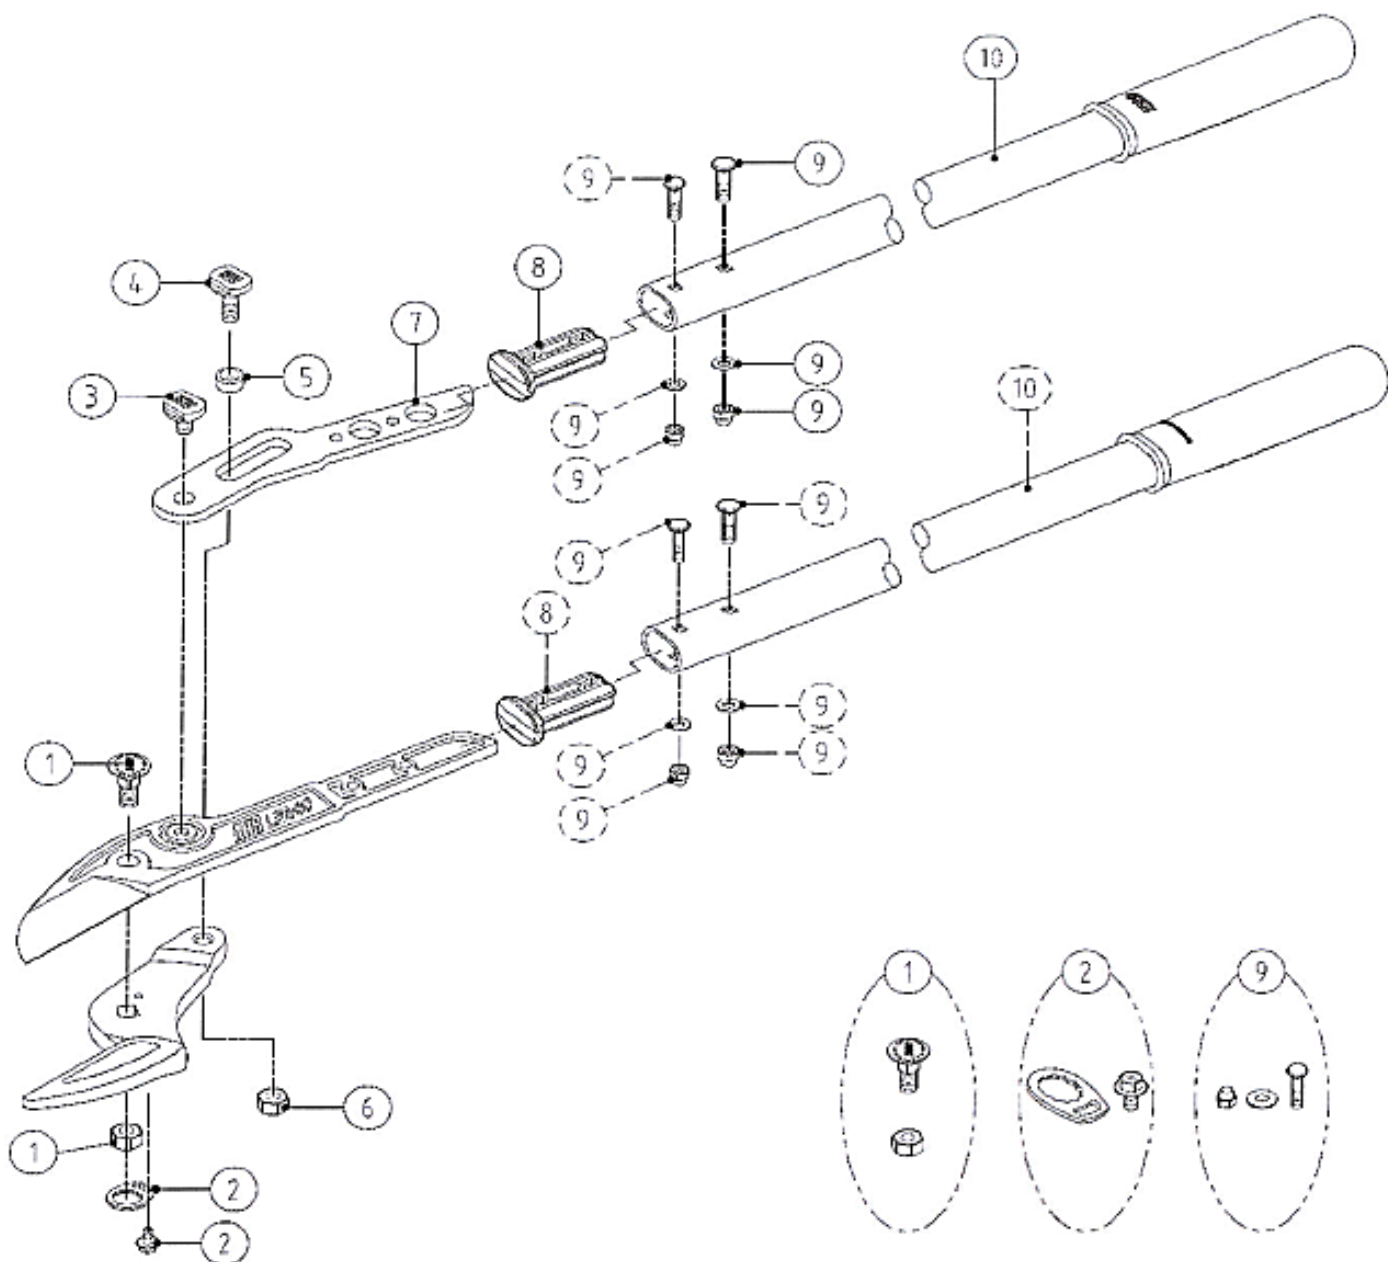

ARS LPA-30L voimasakset

Tuotenro	Tuote	Tuotenro	Tuote
① SP-278	Pultti & mutteri	⑦ SP-384	Yhdistysosa
② SP-426	Ruuvipidikesarja	⑧ SP-388	Terän kanta (1 kpl)
③ SP-385	Tukipultti yhdistysosalle	⑨ SP-387	Pultti, prikka & mutteri terän kiinnitykseen
④ SP-382	Yhdistysosan ja vastaterän kiinnityspultti	⑩ SP-389	Kahva kädensijalla
⑤ SP-386	Yhdistysosan holkki		
⑥ SP-383	Yhdistysosan ja vastaterän kiinnitysmutteri