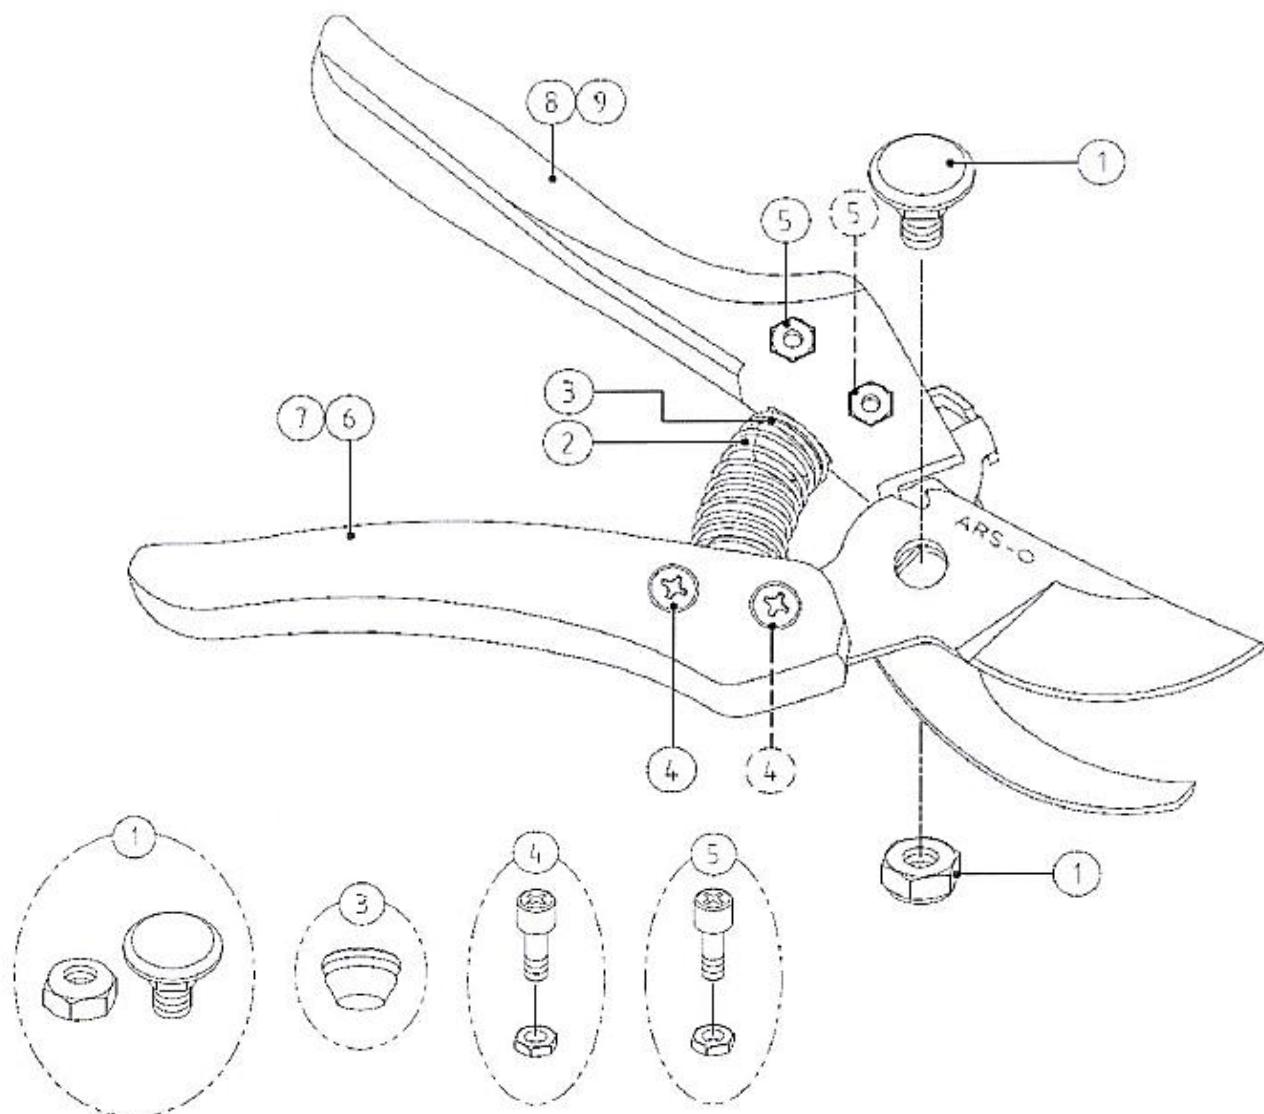

ARS CB-8/CB-9 oksasakset

Tuotenro	Tuote
① SP-217	Pultti & mutteri keskelle
② SP-218	Jousi
③ SP-432	Kumiosa (punainen, 1 kpl)
④ SP-220	Ruuvi & mutteri leikkausterän kahvaan
⑤ SP-221	Ruuvi & mutteri vastaterän kahvaan
⑥ SP-313	Leikkausterän puoleinen kahva CB-8
⑦ SP-315	Leikkausterän puoleinen kahva CB-9
⑧ SP-314	Vastaterän puoleinen kahva CB-8
⑨ SP-316	Vastaterän puoleinen kahva CB-9