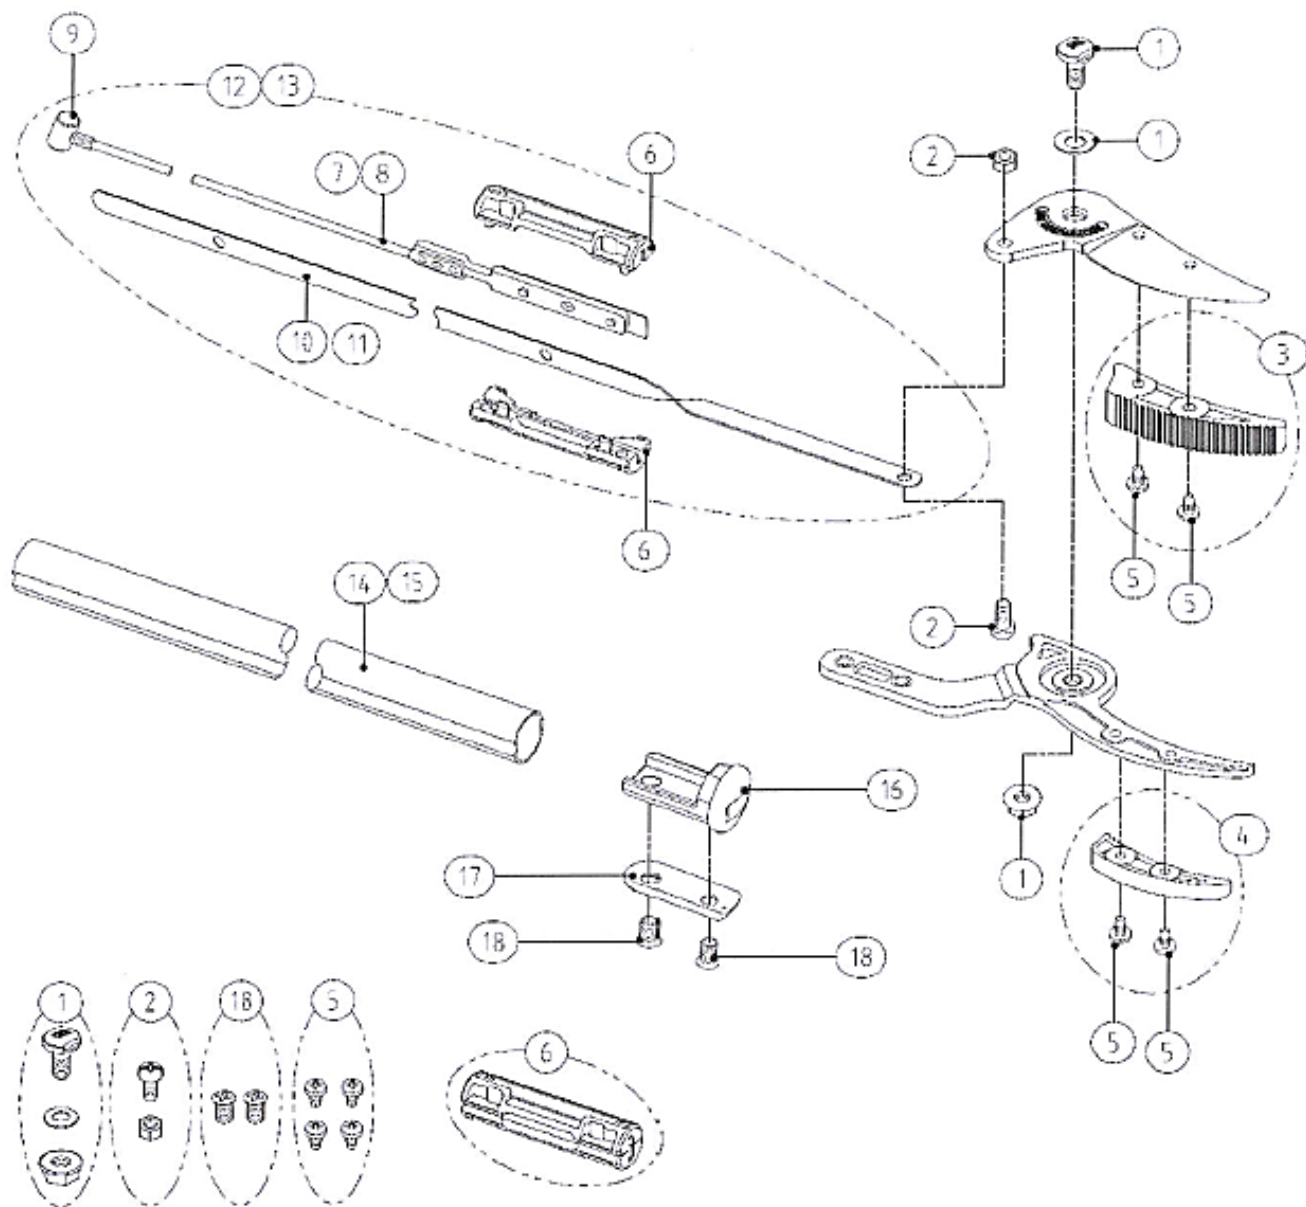

ARS 160ZF / 180ZF-sarja pitkävärtiset teleskooppisakset

Tuotenro	Tuote	Tuotenro	Tuote
① SP-334	Pultti, prikka & mutteri	⑩ SP-461	Teräskaistale 160/180ZF-2.0-3
② SP-44	Sisätangon pultti & mutteri	⑪ SP-462	Teräskaistale 160/180ZF-3.0-5
③ SP-351	Terän pidike 160ZF-sarja	⑫ HP-ZF-2.0-3	Teräskaistalesarja ZF-2.0-3
④ SP-352	Vastaterän pidike 160ZF-sarja	⑬ HP-ZF-3.0-5	Teräskaistalesarja ZF-3.0-5
⑤ SP-353	Pidikkeen ruuvit 160ZF-sarja	⑭ SP-463	Ylätanko 160/180ZF-2.0-3
⑥ SP-335	Sisäkotelo	⑮ SP-464	Ylätanko 160/180ZF-3.0-5
⑦ SP-459	Sisätanko 160/180ZF-2.0-3	⑯ SP-465	Terän kiinnitysosa
⑧ SP-460	Sisätanko 160/180ZF-3.0-5	⑰ SP-466	Prikka terän kiinnitysosalle
⑨ SP-338	Sisätangon kiinnitysosa	⑱ SP-399	Ruuvi terän kiinnitysosalle (2 kpl)