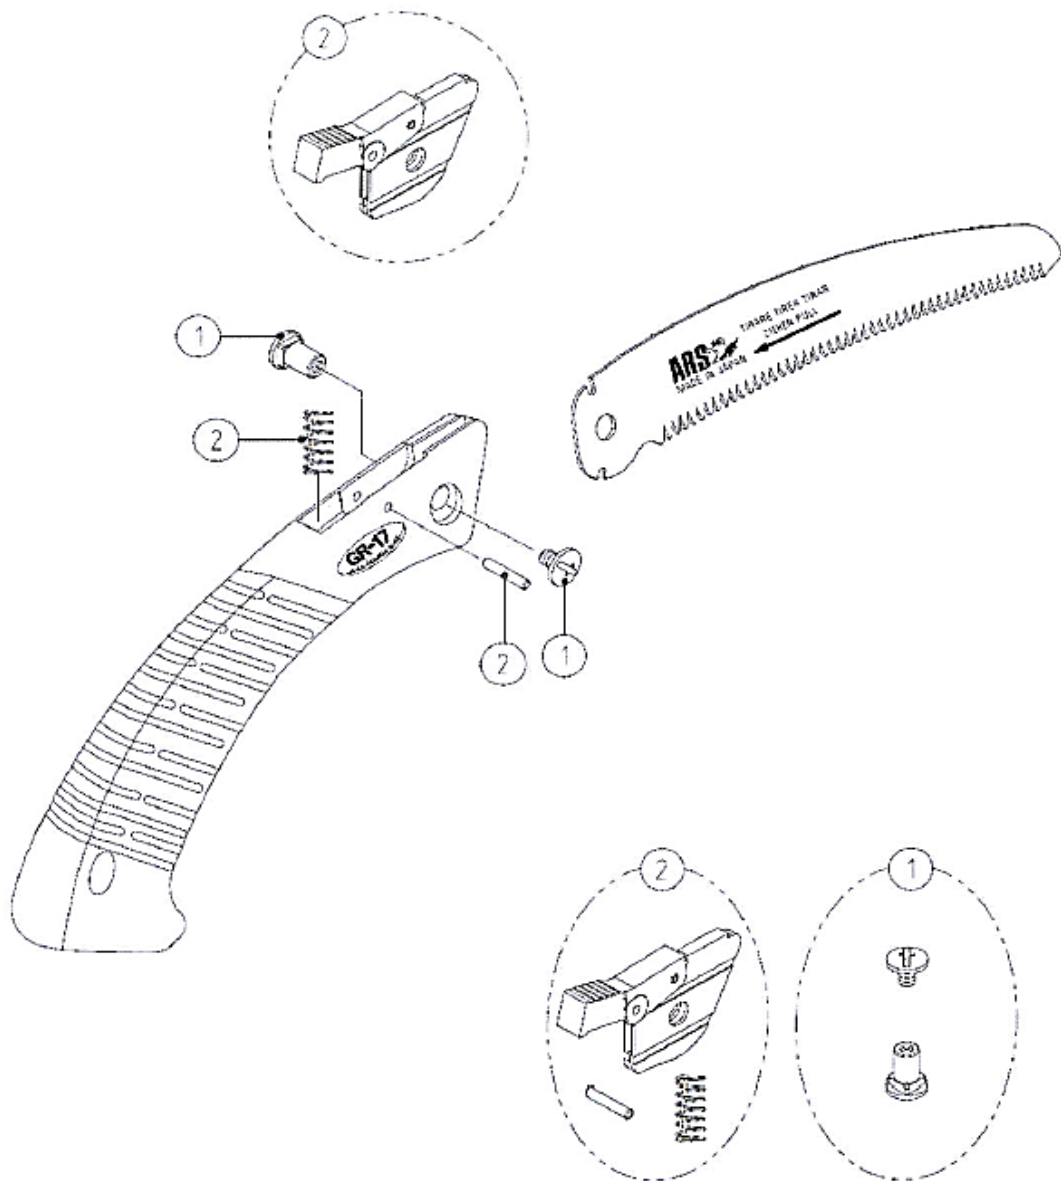

# ARS GR-17 taittosaha

Tuotenro	Tuote
① SP-118	Pultti & mutteri Z-17/G-17/GR-17
② SP-182	Toppari sarja Z-17/G-17/GR-17