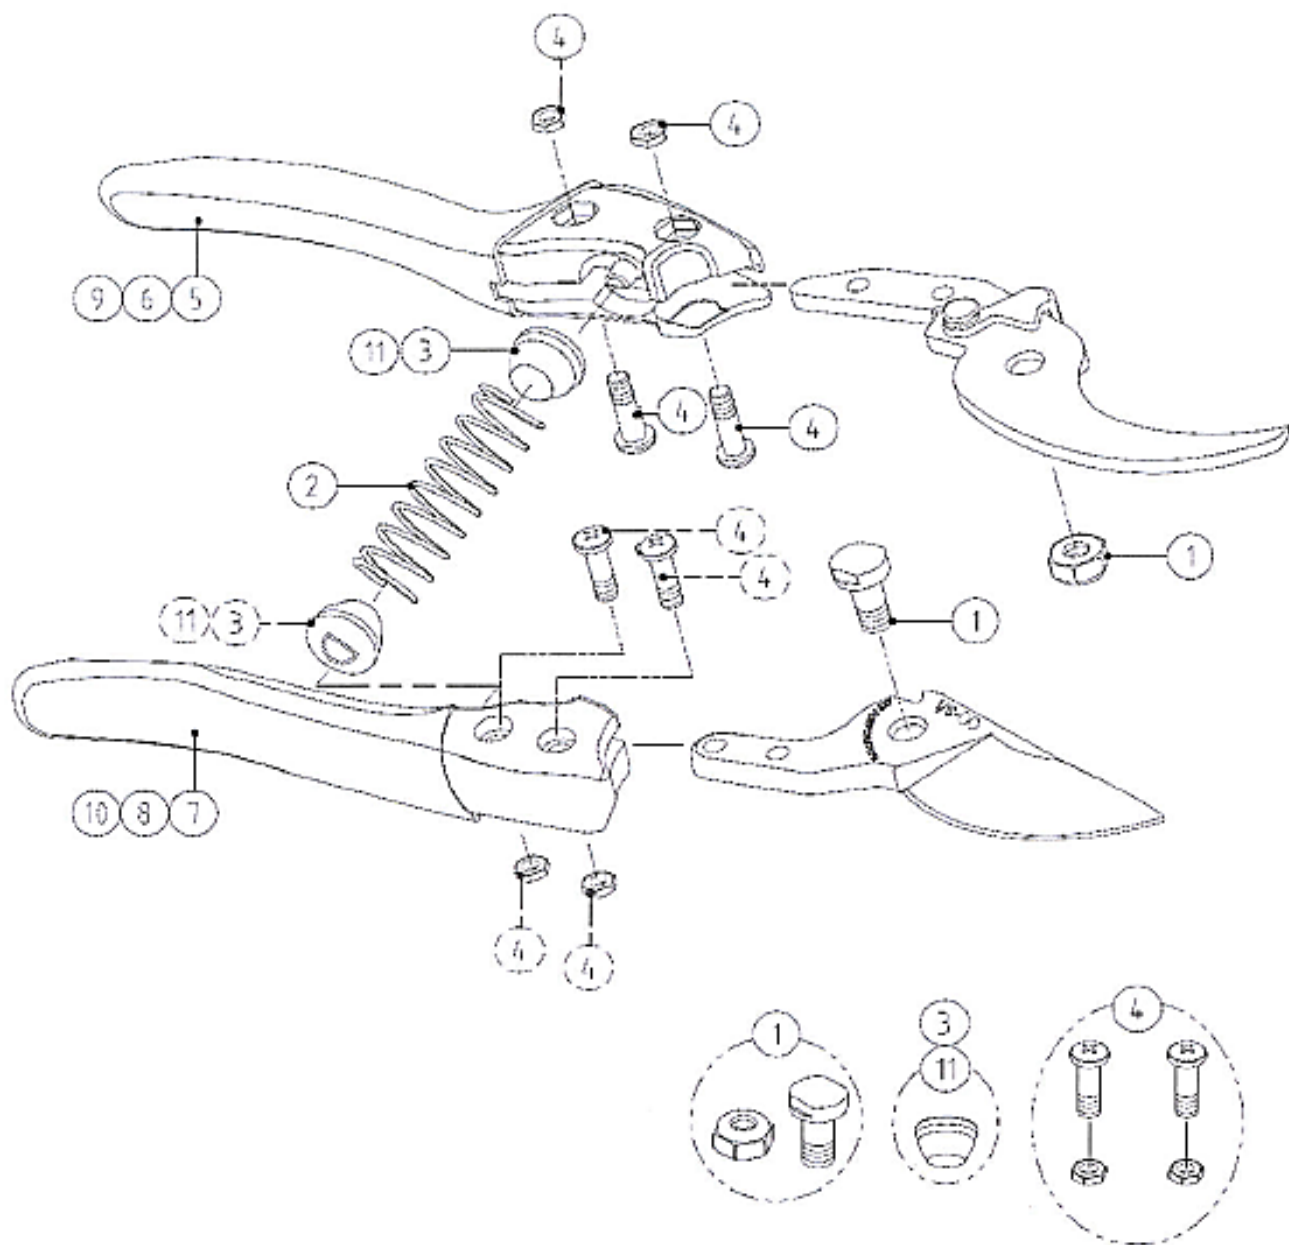

ARS VS-7Z / VS-8Z / VS-9Z oksasakset

Tuotenro	Tuote	Tuotenro	Tuote
① SP-60	Pultti & mutteri	⑨ SP-415	Vastaterän kahva VS-7Z
② SP-61	Jousi VS-7Z/8Z/9Z, 130DX	⑩ SP-417	Terän kahva VS-7Z
③ SP-151	Kumiosa VS-8/9-sarja (1 kpl)	⑪ SP-432	Kumiosa VS-7R/7Z, CB-8/9
④ SP-323	Kahvan ruuvi & mutteri (2kpl)		
⑤ SP-396	Vastaterän kahva VS-8R/8Z		
⑥ SP-402	Vastaterän kahva VS-9R/9Z		
⑦ SP-401	Terän kahva VS-8Z		
⑧ SP-404	Terän kahva VS-9Z