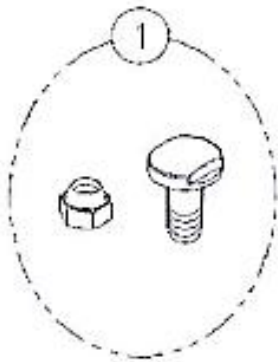

ARS 130DX oksasakset

Tuotenro	Tuote
① SP-14	Pultti & nylonmutteri
② SP-61	Jousi VS-7Z/8Z/9Z, 130DX, 140DX
③ SP-70	Iskunvaimennin