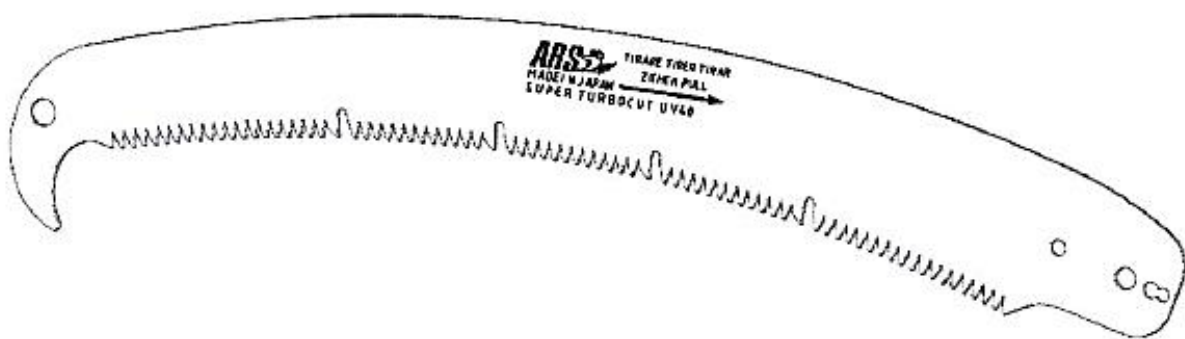

ARS UV-40 saha

Tuotenro	Tuote
① SP-146	Pultti & mutteri CT/UV-32PRO-EXP/-34, UV-40/-47, JG-1/-2/-3
② JG-1 EX JG-2 EX JG-3 EX JG-4 EX	Pidike UV-40 & 47, sis. pultti & mutteri Pidike UV/CT-34 & UV/CT-32-PRO-EXP Pidike, yleinen, pyöreään tankoon Pidike, yleinen, tankosaksille