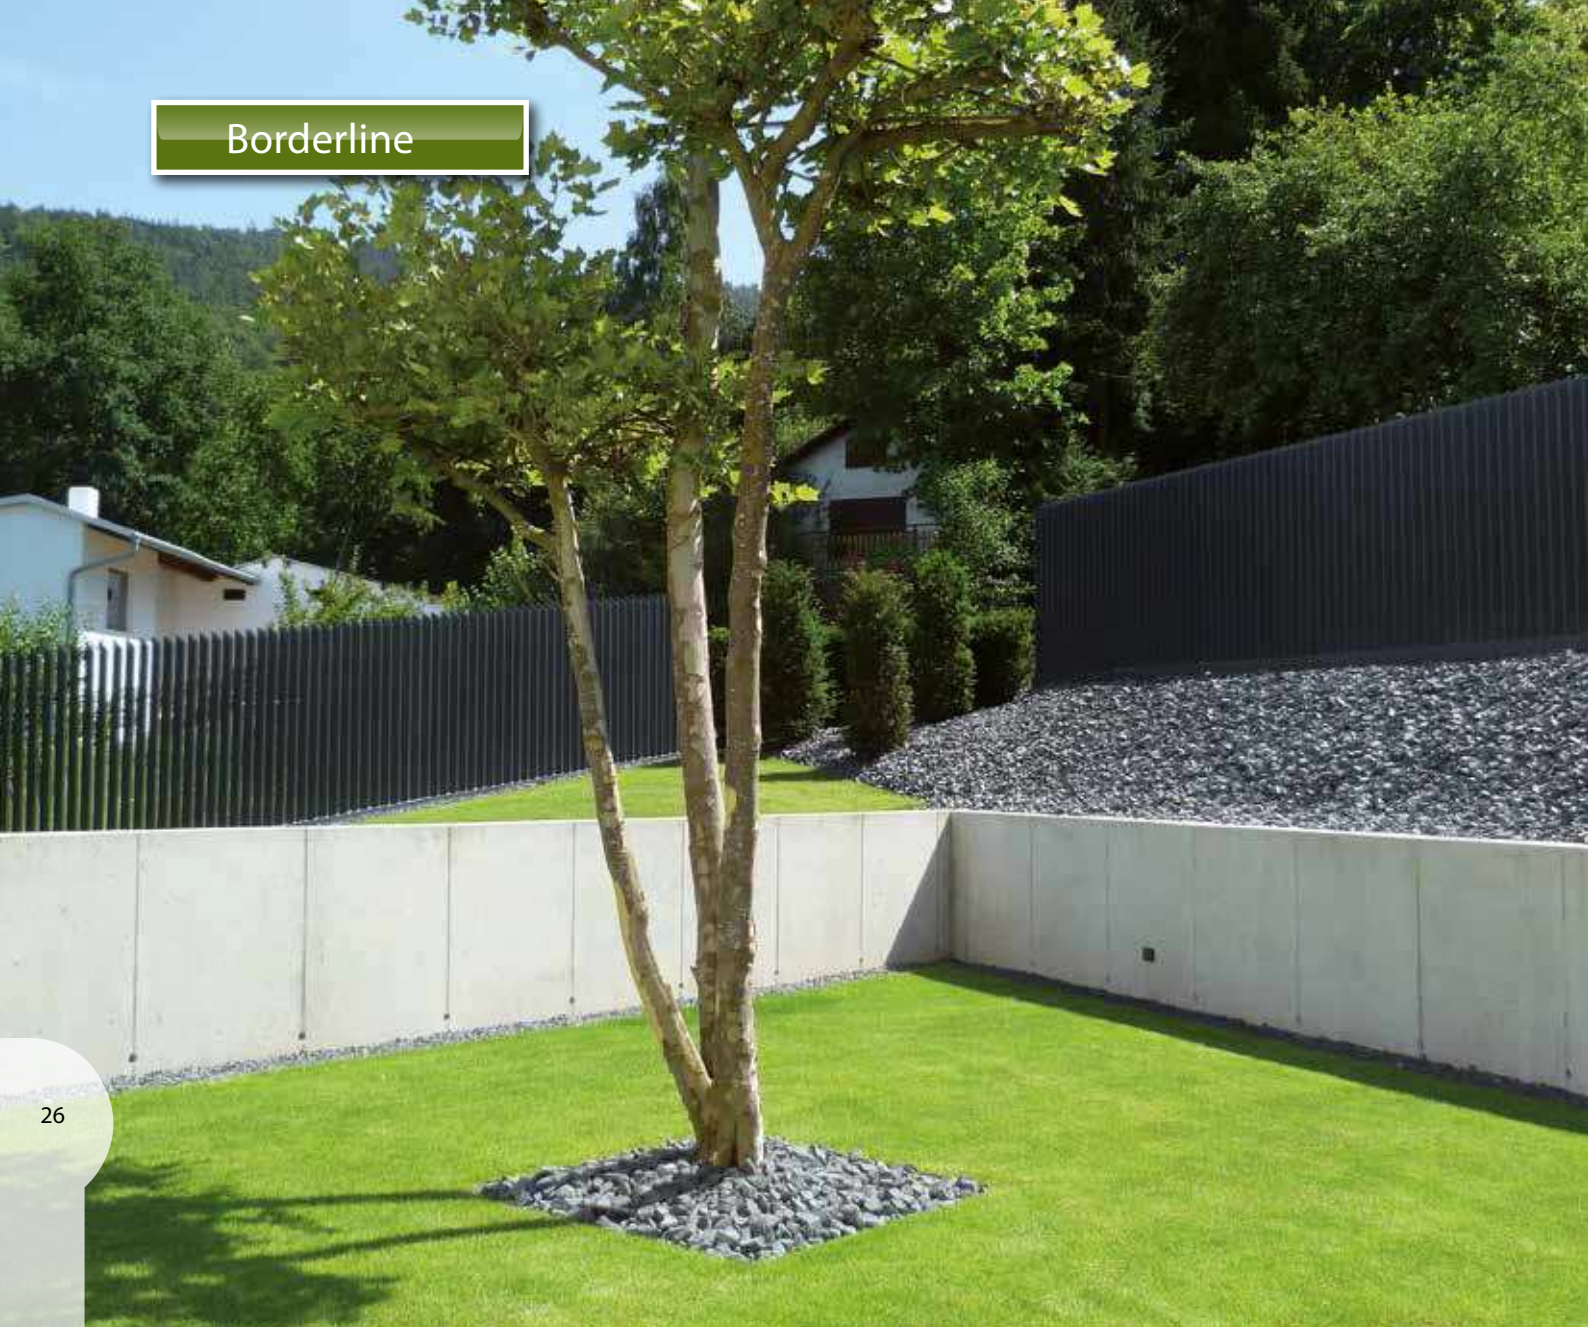

Borderline

Hienovarainen nurmikenttien rajaus on taidokkuus joka antaa projektille erityisen luokan

Tyylikäs reunarajaus vähemmän kuormittaville alueille

Borderline on täydellinen teräsreunaratkaisu hienovaraiselle mutta tehokkaalle ja pitkäjänteiselle rajaukselle nurmikoille ja istutuksille.

Ainutlaatuinen kokoonpano- ja kiinnitysmenetelmä tekee Borderlinesta nopeamman ja helpomman asennettavan kuin muut markkinoilla olevat muunnokset, mikä tekee siitä suosituimman valinnan puutarhoihin ja projekteihin joissa on vähäinen kuormitus.