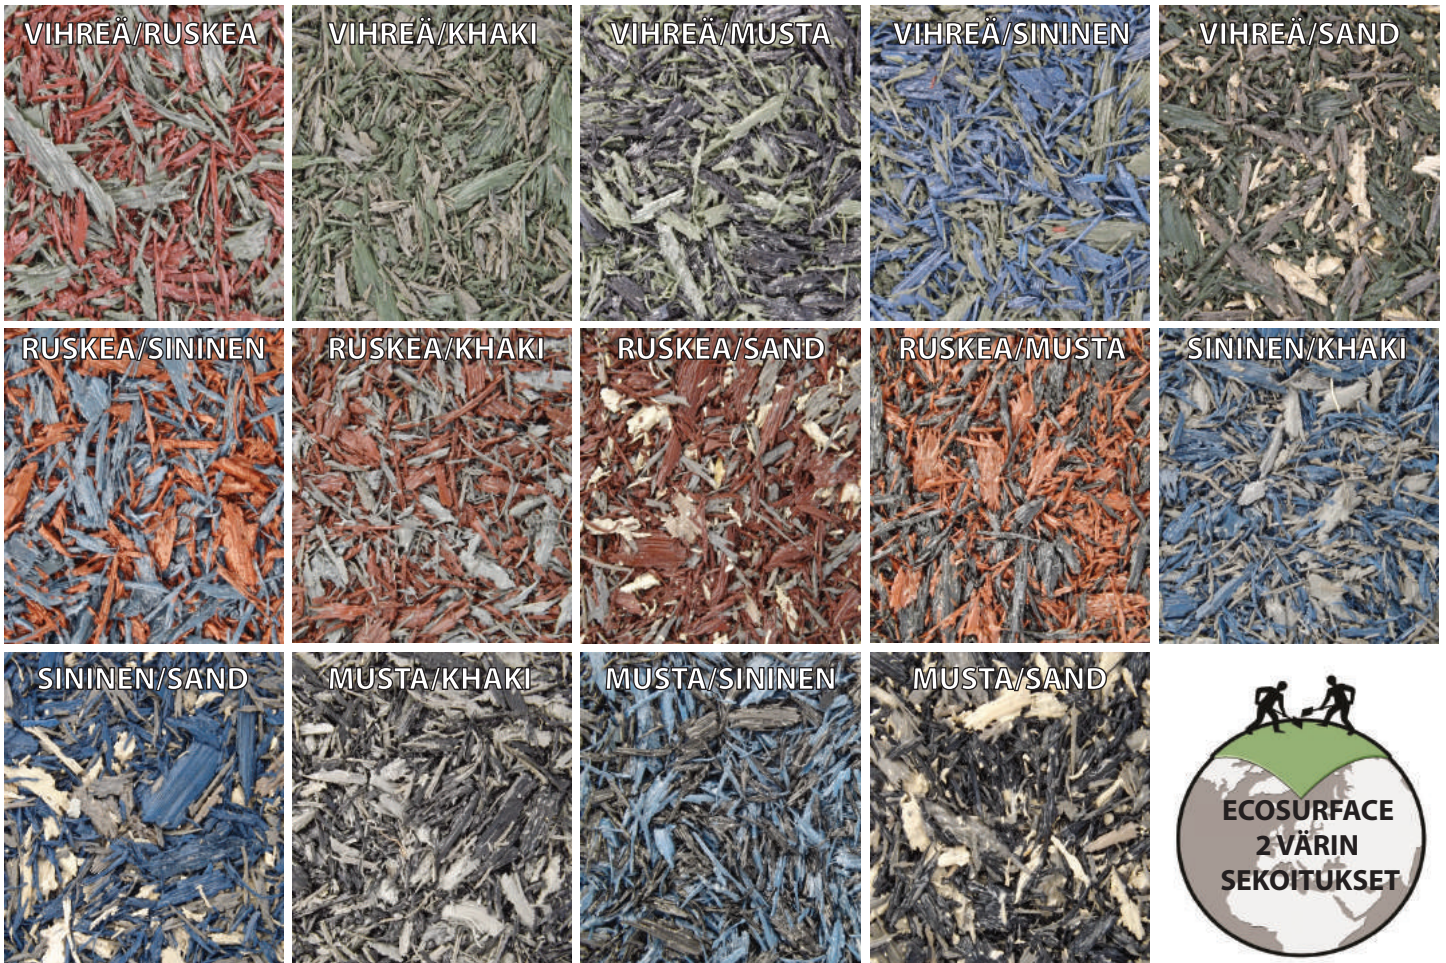

Valmistus

Tuote on valmistettu kierrätetystä täyskumiaineksesta (ei paineilmarenkaita), joka muuten olisi joutunut maantäytöksi. Valikoitu kierrätyskumiaines takaa laadukkaan kumirouheen, joka värjätään maaväreillä. Tämä takaa luonnollisen ulkonäön ja antaa joustoa sekä pehmeyttä materiaaliin. Tuote asettuu saumattomasti luonnon ja kasvien yhteyteen. Tuotteella voidaan tehdä myös värikkäitä leikki- ja liikuntapaikkoja kuvioineen.

Erityisesti tähän tarkoitukseen kehitetty PU-liima-aine toimii vahvana sidosaineena kuitujen kanssa. Kuiturakenne yhdessä PU-kiinniteaineen kanssa muodostaa joustavan ja vahvan pinnan. Kuitu- ja kiinniteainemassa voidaan helposti levittää alustalle lastalla haluttuna paksuutena ohjurilaudan avulla. Maa-aines tasataan ja alle suositellaan 170 mm syvyyteen tiivistämätöntä köyhää maata tai hiekkaa, jos halutaan pehmeän maa-aineen putoamisstandardi. Pohja voi olla muutakin riippuen halutaanko vain eroosiopinoite vai tuleeko noudattaa putoamisstandardeja. Materiaalista tulee erittäin pitkäikäinen ja kaistaleet tarttuvat toisiinsa saumattomasti. Ecosurface ei tarvitse kantavaa pohjaa alle.

Tuote on värjätty aidoilla maaväreillä, jotka ovat UV-kestäviä. Kiinniteaine muuttaa hieman kokonaistuotteen sävyä, muutamalla asteella. Tuotteella on 5 vuoden väritakuu värin pysyvyydelle.