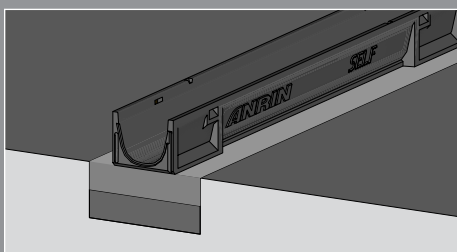

Placera rännan, sandfång och gavlar på betongbädden