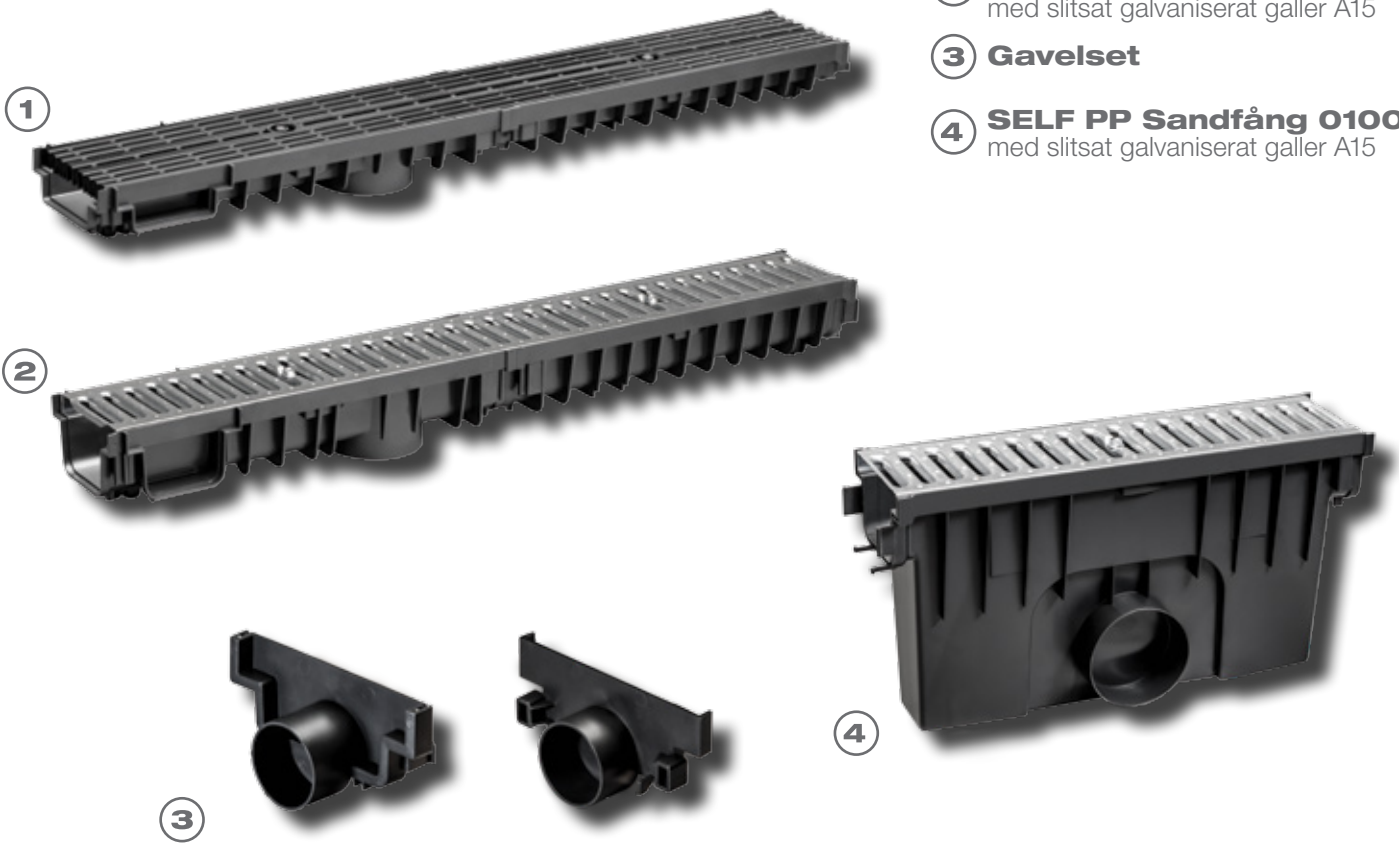

NYHET!

ANRIN
Avvattningssystemet

ANRIN SELF-PP Plastränna

Plastrännan för avvattning av
områden intill din bostad

ANRIN SELF PP Plastrännor
Ränna NW 100 i svart utförande

- ① **SELF PP Ränna 070**
med plastgaller A15
- ② **SELF PP Ränna 0100**
med slitsat galvaniserat galler A15
- ③ **Gavelset**
- ④ **SELF PP Sandfång 0100**
med slitsat galvaniserat galler A15

ANRIN SELF PP Plastränna

Oavsett ihärdigt regn, nedspolning eller plötslig snösmältning: Dessa klassiska rännor säkerställer att inga pölar bildas på din stenbeläggning, vid ditt garage eller vid ditt hus.

Galvaniserade slitsade galler eller galler av plast är tillgängliga för rännorna.

Specifikations	PP Rännor 070, 0100	PP Sandfång 0100
Material	Plast	Plast
Längd	100 cm	50 cm
Bredd	13.1 cm	13.1 cm
Höjd	7 cm / 10 cm	28 cm
Nominell bredd	100 mm	100 mm
Fogsystem	Låses ihop med snäppfäste och med integrerad tätning	
Låssystem	TwistLock lås	TwistLock lås
Belastningsklass	A15	A15
Galler	Slitsat galvaniserat galler A15, plastgaller A15	

- ✓ *Galler i modern design med plast eller galvaniserat material*
- ✓ *Permanent rostfri*
- ✓ *Hög hållfasthet och flexibel installation*
- ✓ *T och hörn installation är möjliga*
- ✓ *Finns i två olika installationshöjder*