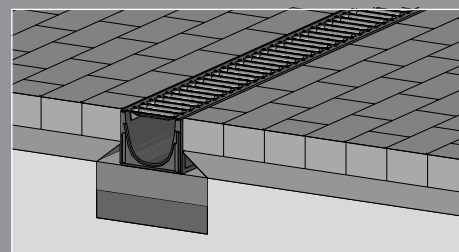

Galvaniserade slitsade galler eller galler av plast är tillgängliga för rännorna.

Specifikations	PP Rännor 070, 0100	PP Sandfång 0100
Material	Plast	Plast
Längd	100 cm	50 cm
Bredd	13.1 cm	13.1 cm
Höjd	7 cm / 10 cm	28 cm
Nominell bredd	100 mm	100 mm
Fogsystem	Låses ihop med snäppfäste och med integrerad tätning	
Låssystem	TwistLock lås	TwistLock lås
Belastningsklass	A15	A15
Galler	Slitsat galvaniserat galler A15, plastgaller A15	

Gallertyp

Slitsat galvaniserat galler

Plastgaller

Installationsexempel - ANRIN SELF PP Plastränna

Gräva ut. Fyll i och packa makadamlagret.

Anslut rörledning och justera rännorna så dom ligger jämt. Fyll på med betong.

Gjut betongbädd, 3 delar sand + 1 del vatten och 1 del cement (följ tillverkarens anvisningar)

Installera galler.

Placera rännan, sandfång och gavlar på betongbädden

Installera valfri ytbeläggning. Ytbeläggningen bör avslutas 2-5mm ovan rännan.

- ✓ *Galler i modern design med plast eller galvaniserat material*
- ✓ *Permanent rostfri*
- ✓ *Hög hållfasthet och flexibel installation*
- ✓ *T och hörn installation är möjliga*
- ✓ *Finns i två olika installationshöjder*