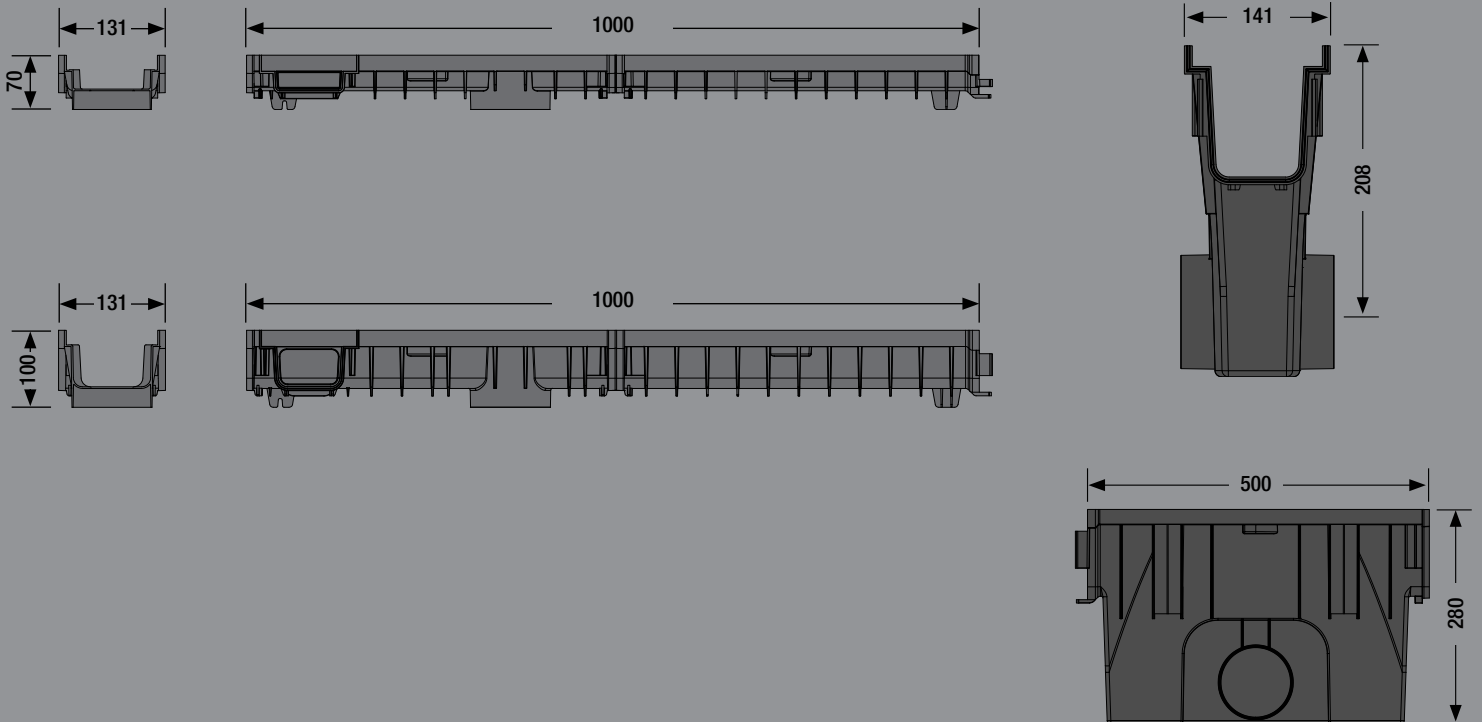

NYHET!

ANRIN
Avvattningssystemet

ANRIN SELF-PP Plastränna

Plastrännan för avvattning av
områden intill din bostad

ANRIN SELF PP Plastrännor
Ränna NW 100 i svart utförande

- ① **SELF PP Ränna 070**
med plastgaller A15
- ② **SELF PP Ränna 0100**
med slitsat galvaniserat galler A15
- ③ **Gavelset**
- ④ **SELF PP Sandfång 0100**
med slitsat galvaniserat galler A15

Galvaniserade slitsade galler eller galler av plast är tillgängliga för rännorna.

Specifikations	PP Rännor 070, 0100	PP Sandfång 0100
Material	Plast	Plast
Längd	100 cm	50 cm
Bredd	13.1 cm	13.1 cm
Höjd	7 cm / 10 cm	28 cm
Nominell bredd	100 mm	100 mm
Fogsystem	Låses ihop med snäppfäste och med integrerad tätning	
Låssystem	TwistLock lås	TwistLock lås
Belastningsklass	A15	A15
Galler	Slitsat galvaniserat galler A15, plastgaller A15	