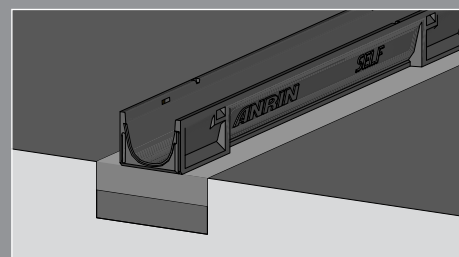

Galvaniserade slitsade galler eller galler av plast är tillgängliga för rännorna.

Specifikations	PP Rännor 070, 0100	PP Sandfång 0100
Material	Plast	Plast
Längd	100 cm	50 cm
Bredd	13.1 cm	13.1 cm
Höjd	7 cm / 10 cm	28 cm
Nominell bredd	100 mm	100 mm
Fogsystem	Låses ihop med snäppfäste och med integrerad tätning	
Låssystem	TwistLock lås	TwistLock lås
Belastningsklass	A15	A15
Galler	Slitsat galvaniserat galler A15, plastgaller A15	

Gallertyp

Slitsat galvaniserat galler

Plastgaller

Installationsexempel - ANRIN SELF PP Plastränna

Gräva ut. Fyll i och packa makadamlagret.

Anslut rörledning och justera rännorna så dom ligger jämt. Fyll på med betong.

- ✓ *Galler i modern design med plast eller galvaniserat material*
- ✓ *Permanent rostfri*
- ✓ *Hög hållfasthet och flexibel installation*
- ✓ *T och hörn installation är möjliga*
- ✓ *Finns i två olika installationshöjder*