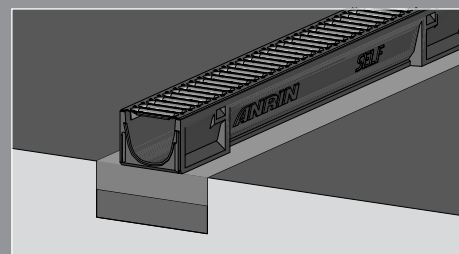

Installera galler.