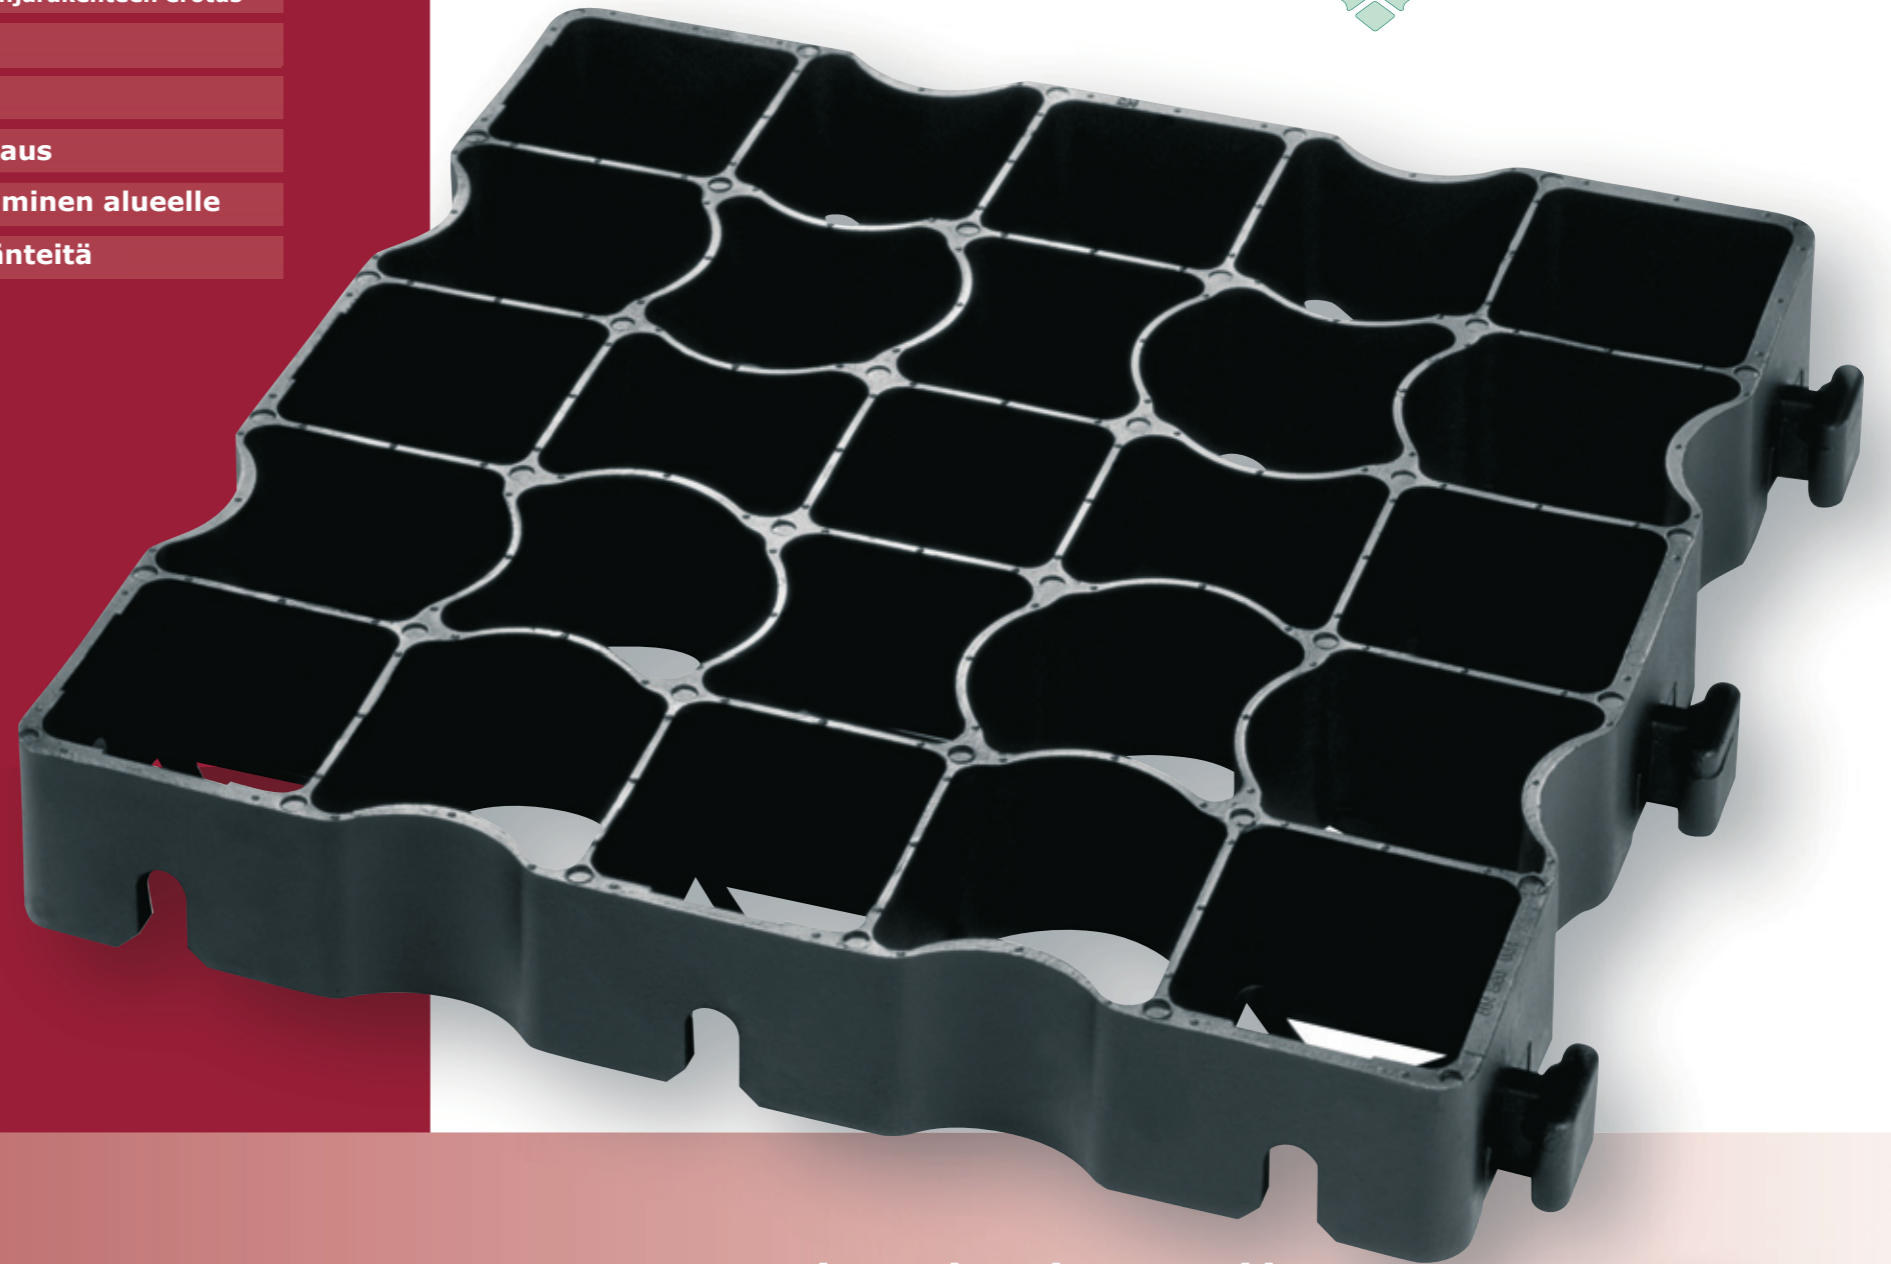

## » Joustava, kestävä ja tukeva

**ECOGRID® ELASTIC** - valmistettu erittäin kestävästä ja korkealaatuisesta muovista, se on ympäristöystävällinen, ja joustavuutensa ja erinomaisen pito-ominaisuutensa ansiosta, tarjoaa korkeinta mahdollista ratsastusmukavuutta samalla kun käsittelee hevosten jänteitä ja niveliä erityisen varovasti.

## Järjestelmän toiminnot

kulutuskerroksen ja pohjarakenteen erotus

joustavuus

pysyvä salaojitus

alusrakenteen vakaus

kuorman jakaantuminen alueelle

suojaa niveliä ja jänteitä

*Asiantuntemusta joka kohteelle*  
*ECOGRID® järjestelmät kaikille ratsastustilanteissa*