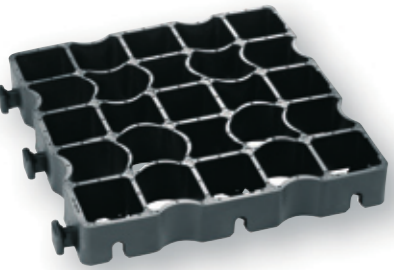

erittäin kuormit-
tuneet pinnat

E40

Yleinen
33,3 x 33,3 x 4 cm (l x p x k)