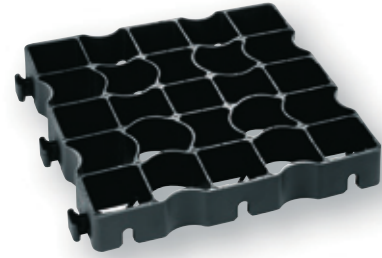

S50

Extra joustava
33,3 x 33,3 x 5 cm (l x p x k)

sisäratsastus kentät
ulkoratsastus kentät
pyöreät aitaukset

E50

Voimakas
33,3 x 33,3 x 5 cm (l x p x k)