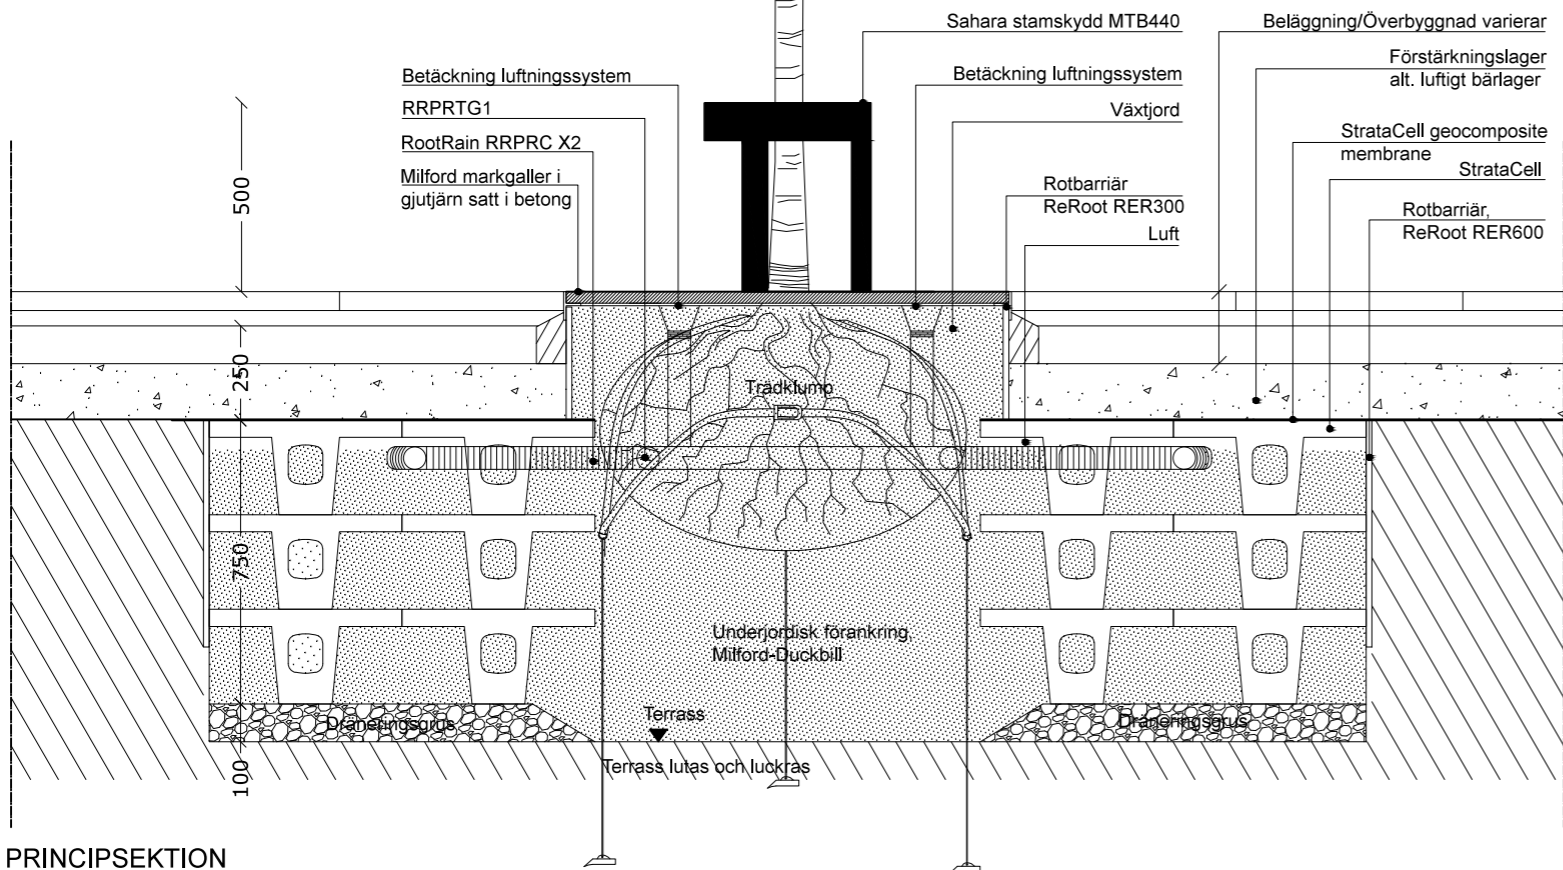

PRINCIPLAN
SKALA 1:20

PRINCIPSEKTION
SKALA 1:20

CITY 1:

TRÄDGROP I HÄRDGJORD YTA MED MARKGALLER

SKALA 1:20

MILFORD I/S
Walgerholm 13-15
DK-3500 Værløse
tel +45 44 97 10 99
www.milford.dk