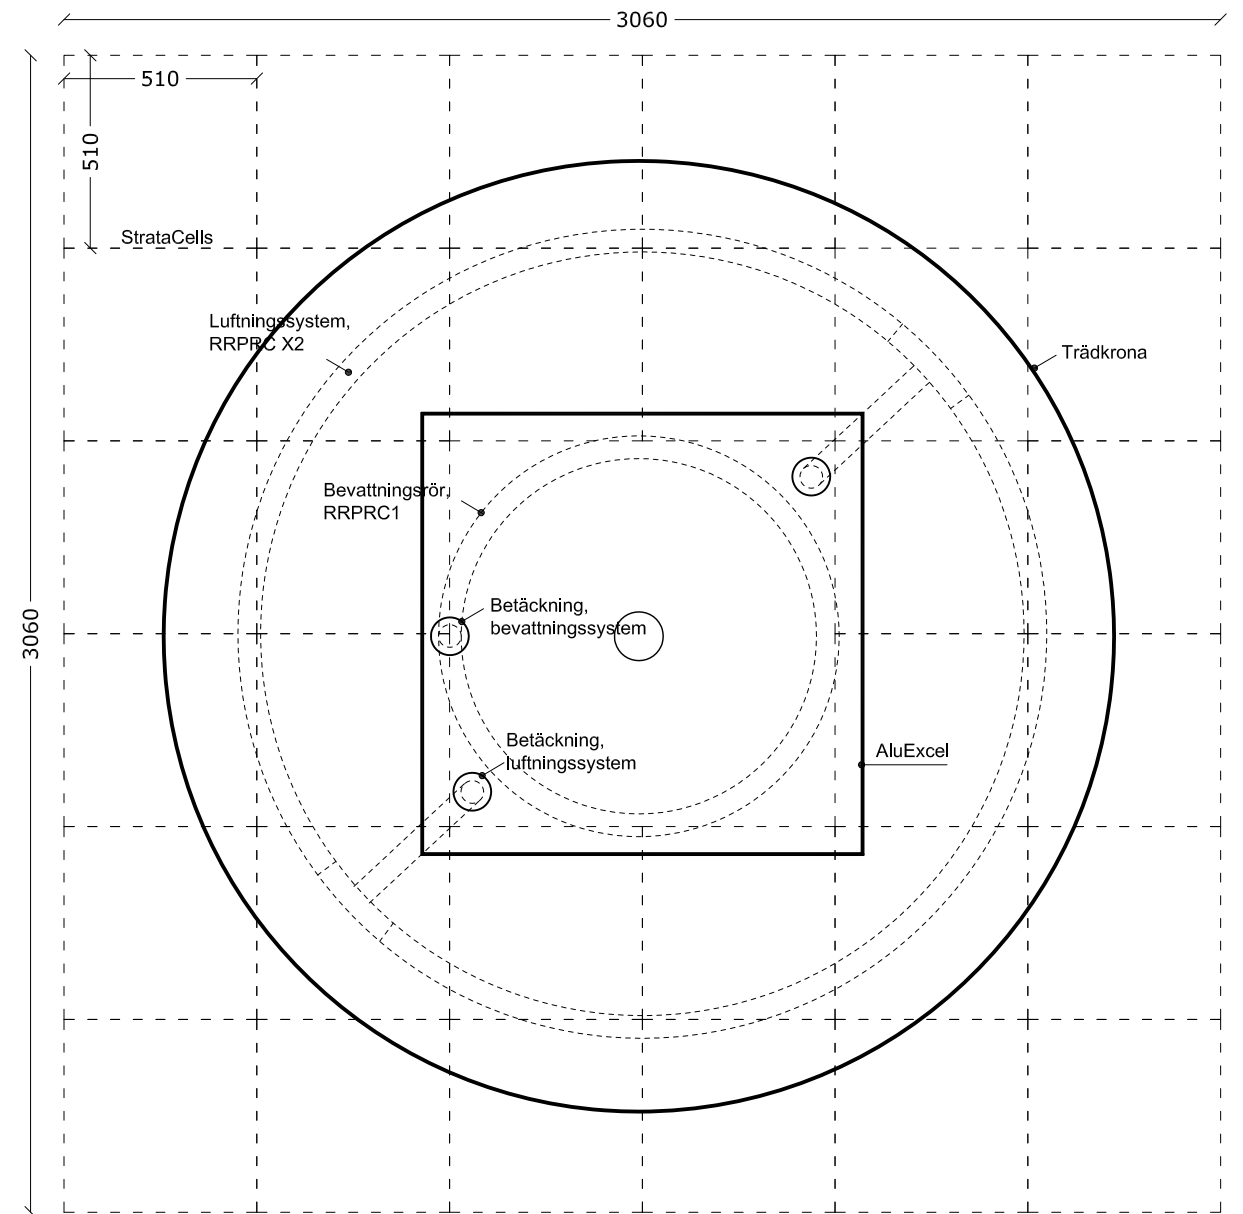

PRINCIPSEKTION
SKALA 1:20

PRINCIPLAN
SKALA 1:20

CITY 2:

TRÄDGROP I HÅRDGJORD YTA MED KANT
SKALA 1:20

MILFORD I/S
Walgerholm 13-15
DK-3500 Værløse
tel +45 44 97 10 99
www.milford.dk