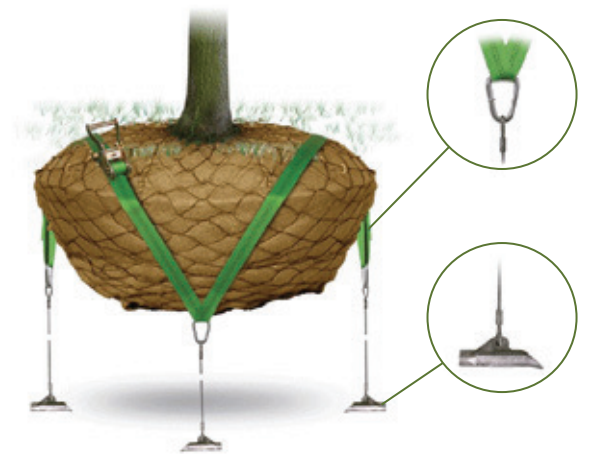

DuckBill RBKS maalainen kiinnitys

milPLANT™
PUIDEN ISTUTUS

Tuote

Maalainen kiinnitys puille joiden rungonympärys on 15-140 cm ja korkeus enintään 20 m. Sis. Duckbill maa-ankkurit ja laatutestatut valjaat.

Käyttö

Kaupunkialueille ja paikkoihin, joihin halutaan näkymätön kiinnitys. Sopii myös käytettäväksi puunalusritilän kanssa.

Suosittellemme ottamaan yhteyttä puistopuutarhuriin paikallisten olosuhteiden selvittämiseksi.

Kuvaus

Maalainen kiinnitys puille kiinteällä juuripaakulla, sis. 3 kpl maa-ankkureita, laatutestatut valjaat ja kiristyslukko.

Saatavana sekä tavalliselle että kovalle maaperälle, sekä erityispitkillä vajereilla.

Asennetaan Milfordin ohjeiden mukaan.

Muuta

CAD piirustus saatavilla.

Tuoteno	Tuotekuvaus	Rungonympärys	Korkeus
68RBKS	Tavalliselle maaperälle	15-25 cm	200-500 cm
850RBA	Tavalliselle maaperälle	25-50 cm	500-750 cm
88RBKS	Tavalliselle maaperälle	25-45 cm	500-750 cm
MR4RBKS	Tavalliselle maaperälle	45-75 cm	750-1200 cm
MR3RBKS	Tavalliselle maaperälle	75-105 cm	1200-1600 cm
MR2RBKS	Tavalliselle maaperälle	105-140 cm	1600-2000 cm
68DIRBKS	Kovalle maaperälle	15-25 cm	200-500 cm
88DIRBKS	Kovalle maaperälle	25-45 cm	500-750 cm
68RBKHDS	Erytispitkät vajerit	15-25 cm	200-500 cm
88RBHDKS	Erytispitkät vajerit	25-45 cm	500-750 cm

milford®