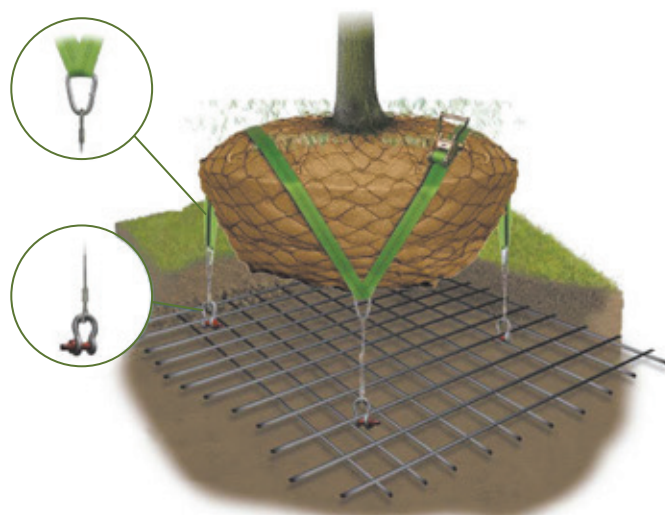

RBG maanalainen kiinnitys katolle

milPLANT™
PUIDEN ISTUTUS

Tuote

Maanalainen kiinnitys puille, joiden rungonympärys 14-45 cm, käytetään laatutestattujen valjaiden ja kiinnityssilmukoiden kanssa. Rauditusverkko ei sisälly.

Käyttö

Puille kattopuutarhoissa, pysäköintihallien päällä ja muissa erikoispaikoissa.

RBGSY: Rungonympärys korkeintaan 15 cm ja korkeus 2,0 m.

RBGSB: Rungonympärys korkeintaan 25 cm ja korkeus 4,5 m.

RBGSR: Rungonympärys korkeintaan 45 cm ja korkeus 7,5 m.

Kuvaus

RBGSY Puille, joiden korkeus on alle 2 m. Sis. 3 kiinnityssilmukkaa, jotka kiinnitetään rauditusverkkoon, 1 laatutestatut valjaat kiristyslukolla ja kiinnikkeillä.

RBGSB Puille, joiden korkeus on alle 4,5 m. Sis. 3 kiinnityssilmukkaa, jotka kiinnitetään rauditusverkkoon, 1 laatutestatut valjaat kiristyslukolla ja kiinnikkeillä.

RBGSR Puille, joiden korkeus on alle 7,5 m. Sis. 3 kiinnityssilmukkaa, jotka kiinnitetään rauditusverkkoon, 1 laatutestatut valjaat kiristyslukolla ja kiinnikkeillä.

Asennetaan Milfordin ohjeiden mukaan.

Suosittellemme olemaan yhteydessä maisemointiurakoitsijaan paikallisten olosuhteiden selvittämiseksi.

Tuotenro	Tuotekuvaus	Rungonympärys
RBGSY	Juuripaakun kiinnitysjärjestelmä	<15 cm
RBGSB	Juuripaakun kiinnitysjärjestelmä	15-25 cm
RBGSR	Juuripaakun kiinnitysjärjestelmä	25-45 cm

milford®