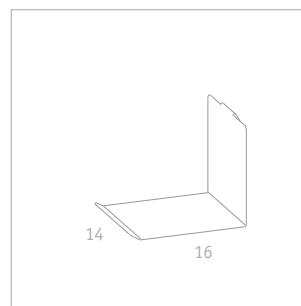

# FLORA

Art trellis, modular system,  
zinc plated sheet metal,  
powder coated black, with  
assembly kit

Rom  
Weight 1,1 kg

Rom  
Weight 2,1 kg

Flower tablet  
Weight 0,6 kg

**FLORA Wilh. Förster**  
GmbH & Co. KG