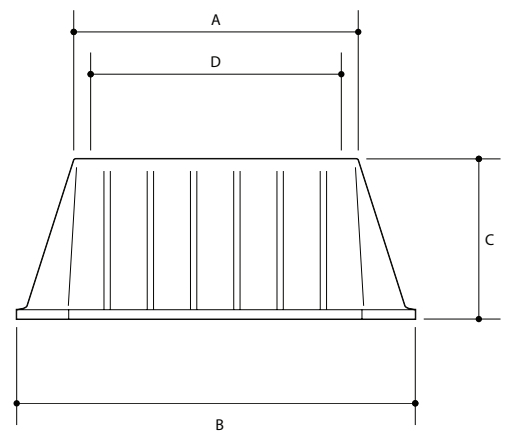

RootDirector™

Tuote

RootDirector™ on modulaarinen juurien ohjausjärjestelmä päällysteen suojaamiseen. Valmistettu PE-kierrätysmuovista.

Käyttö

Suojaamaan päällystettyjä alueita istutusten ympärillä. Varmistaa että puun juuret kasvavat oikealla alueella.

Kuvaus

RD1050 Modulaarinen juurien ohjausjärjestelmä sisäänrakennetuilla juuria taivuttavilla rimoilla.

Korkeus: 550 mm.

Leveys: yläosa 1050 mm / pohja 1300 mm.

100% PE-kierrätysmuovia.

RD1400 Modulaarinen juurien ohjausjärjestelmä sisäänrakennetuilla juuria taivuttavilla rimoilla.

Korkeus: 450 mm.

Leveys: yläosa 1400 mm / pohja 1700 mm.

100% PE-kierrätysmuovia.

Asennetaan Milfordin ohjeiden mukaan.

Muuta

CAD-piirustus saatavilla.

Tuotenro	Tuotekuvaus	Mitat	Korkeus
RD1050	Juurten ohjaus	1050 x 1050 mm	580 mm
RD1400	Juurten ohjaus	1400 x 1400 mm	450 mm