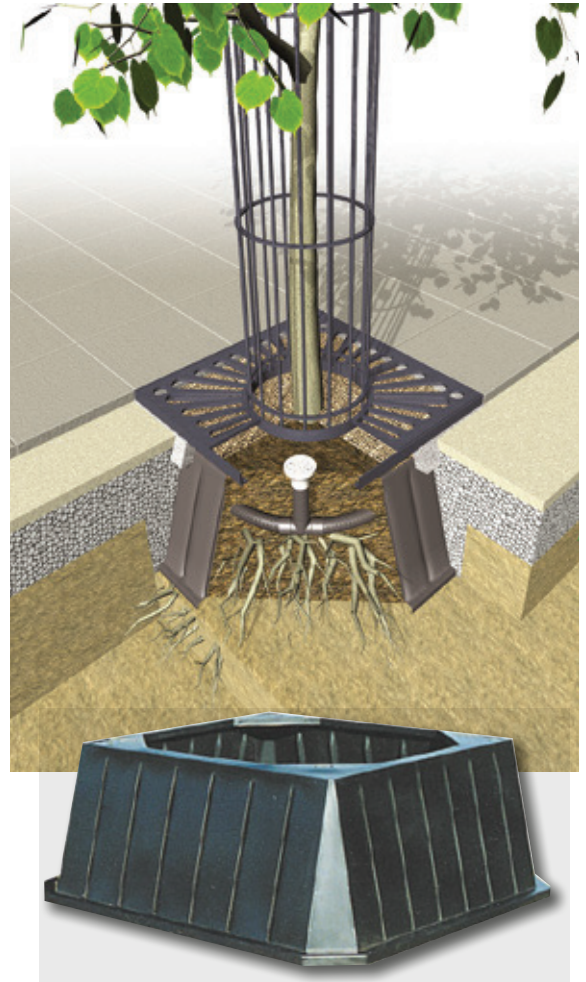

RootDirector™

Tuote

RootDirector™ on modulaarinen juurien ohjausjärjestelmä päällysteen suojaamiseen. Valmistettu PE-kierrätysmuovista.

Käyttö

Suojaamaan päällystettyjä alueita istutusten ympärillä. Varmistaa että puun juuret kasvavat oikealla alueella.

Kuvaus

RD1050 Modulaarinen juurien ohjausjärjestelmä sisäänrakennetuilla juuria taivuttavilla rimoilla.

Korkeus: 550 mm.

Leveys: yläosa 1050 mm / pohja 1300 mm.

100% PE-kierrätysmuovia.

RD1400 Modulaarinen juurien ohjausjärjestelmä sisäänrakennetuilla juuria taivuttavilla rimoilla.

Korkeus: 450 mm.

Leveys: yläosa 1400 mm / pohja 1700 mm.

100% PE-kierrätysmuovia.

Asennetaan Milfordin ohjeiden mukaan.

Muuta

CAD-piirustus saatavilla.

Tuotenro	Tuotekuvaus	Mitat	Korkeus
RD1050	Juurten ohjaus	1050 x 1050 mm	580 mm
RD1400	Juurten ohjaus	1400 x 1400 mm	450 mm