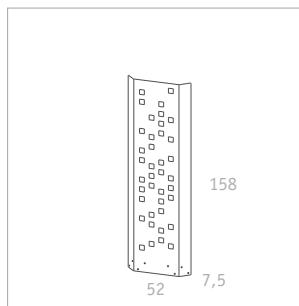

Separo 2000
h 198 cm

Separo 1800
h 158 cm

Separo 1600
h 158 cm

FLORA Wilh. Förster
GmbH & Co. KG

Schmidtsiepen 3
58553 Halver
Germany

Phone +49 (0)2353 9117-0
Fax +49 (0)2353 9117-17
E-Mail info@flora.biz
Internet www.flora.biz