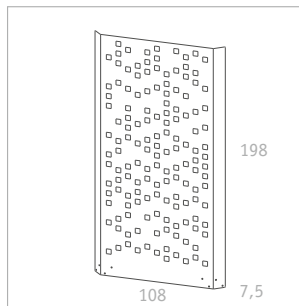

Separo 2000
h 198 cm

Separo 1800
h 158 cm

Separo 1600
h 158 cm

FLORA Wilh. Förster
GmbH & Co. KG

Schmidtsiepen 3
58553 Halver
Germany

Phone +49 (0)2353 9117-0
Fax +49 (0)2353 9117-17
E-Mail info@flora.biz
Internet www.flora.biz