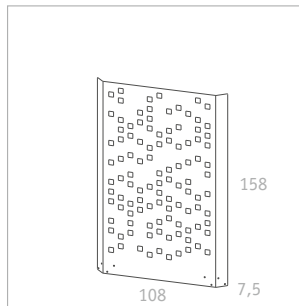

Separo 2000
h 198 cm

Separo 1800
h 158 cm

Separo 1600
h 158 cm

FLORA Wilh. Förster
GmbH & Co. KG

Schmidtsiepen 3
58553 Halver
Germany

Phone +49 (0)2353 9117-0
Fax +49 (0)2353 9117-17
E-Mail info@flora.biz
Internet www.flora.biz