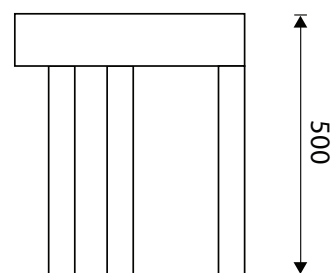

Saatavana myös neljällä jalalla.

Mahdollisuus kiinnittää myös muihin puunalusritilöihin.

Asennetaan Milfordin ohjeiden mukaan.

Tuotenro	Tuote	Materiaali	Mitat	Korkeus
MTB440	Runkosuoja	Teräs	Ø440 mm	500 mm
MTB600	Runkosuoja	Teräs	Ø600 mm	500 mm