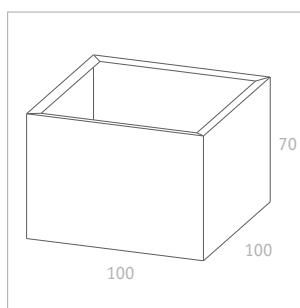

Thallo 70
Volume 104 l
Weight 16,7 kg [20,0]

Thallo 75
Volume 182 l
Weight 23,1 kg [27,7]

Thallo 80
Volume 260 l
Weight 29,4 kg [35,5]

[Weight Corten steel]

FLORA Wilh. Förster
GmbH & Co. KG

Schmidtsiepen 3
58553 Halver
Germany

Phone +49 (0)2353 9117-0
Fax +49 (0)2353 9117-17
E-Mail info@flora-online.de
Internet www.flora-online.de

Thallo

FLORA 2011

FLORA 

Planter system in different sizes, Corten steel or zinc plated sheet metal, powder coated light grey or anthracite, various types and accessories

Thallo 85
Volume 319 l
Weight 30,3 kg [36,4]

Thallo 90
Volume 455 l
Weight 37,5 kg [45,0]

Thallo 95
Volume 650 l
Weight 45,6 kg [54,7]
[Weight Corten steel]

FLORA Wilh. Förster
GmbH & Co. KG

Schmidtsiepen 3
58553 Halver
Germany