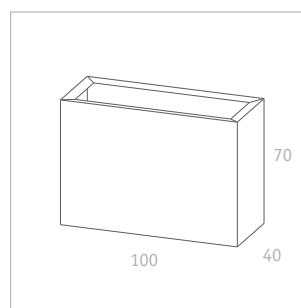

Thallo 55
Volume 172 l
Weight 18,8 kg [22,6]

Thallo 60
Volume 245 l
Weight 23,6 kg [28,3]

Thallo 65
Volume 350 l
Weight 29,4 kg [35,3]

[Weight Corten steel]

FLORA Wilh. Förster
GmbH & Co. KG

Schmidtsiepen 3
58553 Halver
Germany

Phone +49 (0)2353 9117-0
Fax +49 (0)2353 9117-17
E-Mail info@flora-online.de
Internet www.flora-online.de

Thallo

FLORA 2011

FLORA

Planter system in different sizes, Corten steel or zinc plated sheet metal, powder coated light grey or anthracite, various types and accessories

Thallo 70
Volume 104 l
Weight 16,7 kg [20,0]

Thallo 75
Volume 182 l
Weight 23,1 kg [27,7]

Thallo 80
Volume 260 l
Weight 29,4 kg [35,5]

[Weight Corten steel]

FLORA Wilh. Förster
GmbH & Co. KG

Schmidtsiepen 3
58553 Halver
Germany