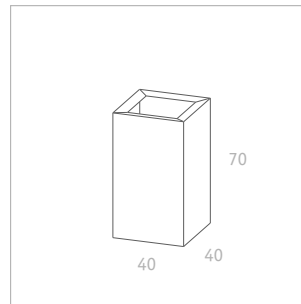

Thallo 55
Volume 172 l
Weight 18,8 kg [22,6]

Thallo 60
Volume 245 l
Weight 23,6 kg [28,3]

Thallo 65
Volume 350 l
Weight 29,4 kg [35,3]

[Weight Corten steel]

FLORA Wilh. Förster
GmbH & Co. KG

Schmidtsiepen 3
58553 Halver
Germany

Thallo 70
Volume 104 l
Weight 16,7 kg [20,0]

Thallo 75
Volume 182 l
Weight 23,1 kg [27,7]

Thallo 80
Volume 260 l
Weight 29,4 kg [35,5]

[Weight Corten steel]

FLORA Wilh. Förster
GmbH & Co. KG

Schmidtsiepen 3
58553 Halver
Germany