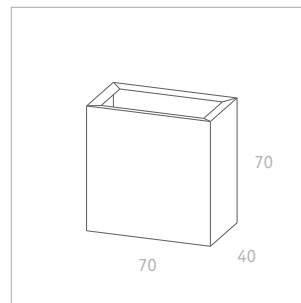

Thallo 55
Volume 172 l
Weight 18,8 kg [22,6]

Thallo 60
Volume 245 l
Weight 23,6 kg [28,3]

Thallo 65
Volume 350 l
Weight 29,4 kg [35,3]

[Weight Corten steel]

FLORA Wilh. Förster
GmbH & Co. KG

Schmidtsiepen 3
58553 Halver
Germany

Phone +49 (0)2353 9117-0
Fax +49 (0)2353 9117-17
E-Mail info@flora-online.de
Internet www.flora-online.de

Thallo

FLORA 2011

FLORA

Planter system in different sizes, Corten steel or zinc plated sheet metal, powder coated light grey or anthracite, various types and accessories

Thallo 70
Volume 104 l
Weight 16,7 kg [20,0]

Thallo 75
Volume 182 l
Weight 23,1 kg [27,7]

Thallo 80
Volume 260 l
Weight 29,4 kg [35,5]

[Weight Corten steel]

FLORA Wilh. Förster
GmbH & Co. KG

Schmidtsiepen 3
58553 Halver
Germany