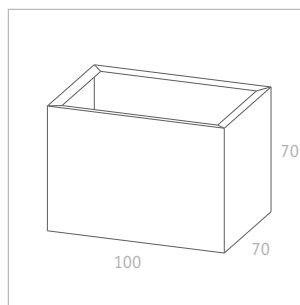

Thallo 70
Volume 104 l
Weight 16,7 kg [20,0]

Thallo 75
Volume 182 l
Weight 23,1 kg [27,7]

Thallo 80
Volume 260 l
Weight 29,4 kg [35,5]

[Weight Corten steel]

FLORA Wilh. Förster
GmbH & Co. KG

Schmidtsiepen 3
58553 Halver
Germany

Phone +49 (0)2353 9117-0
Fax +49 (0)2353 9117-17
E-Mail info@flora-online.de
Internet www.flora-online.de

Thallo

FLORA 2011

FLORA 

Planter system in different sizes, Corten steel or zinc plated sheet metal, powder coated light grey or anthracite, various types and accessories

Thallo 85
Volume 319 l
Weight 30,3 kg [36,4]

Thallo 90
Volume 455 l
Weight 37,5 kg [45,0]

Thallo 95
Volume 650 l
Weight 45,6 kg [54,7]
[Weight Corten steel]

FLORA Wilh. Förster
GmbH & Co. KG

Schmidtsiepen 3
58553 Halver
Germany