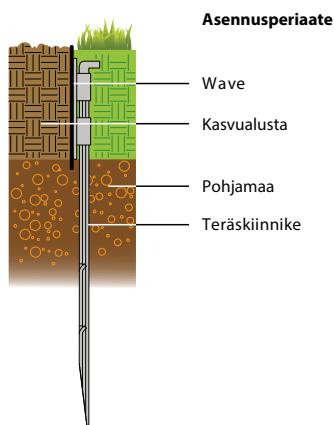

Wave

Tuote

Joustava reunalista kierrätetystä alumiinista.
Kiinnitys takapuolelta kiinnikkeillä.

Käyttö

Voidaan käyttää esim. nurmikon, kasvialustan ja soran rajaukseen. Ideaalinen kaariin ja orgaanisiin muotoihin.

Kuvaus

MK-W10/5 Reunarajaus käsittelemättömästä alumiinista, saatavana pyöristetyllä tai tasaisella yläreunalla.
Korkeus: 100 mm. Paksuus: 5 mm. Pituus: 2,4 m
Kiinnitys takapuolelta kiinnikkeillä, 3 kpl per pituus.

Asennetaan Milfordin ohjeiden mukaisesti.

Tuoteno	Paksuus	Korkeus	Pituus	Materiaali	Kiinnikkeet
MK-W10/5	5 mm	100 mm	2400 mm	Käsittelemätön alumiini	3 / pituus

Rajauksen sopivuus

- = Nurmikko, multa, irtonaiset kivet, kuorikate, hiekka
- = Asfaltti, betoni, laatoitus, kumi, sora