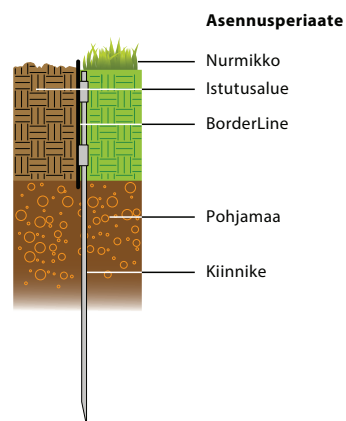

## Tuote

Borderline reunalista.  
Kiinnitetään takapuolelta kiinnikkeillä.

## Käyttö

Joustava ja tyylikäs reunarajaus vähäisen kuormituksen alueille.

## Kuvaus

BL-100-US Teräsreunalista käsittelemätöntä terästä.  
Korkeus: 100 mm. Paksuus: 3 mm. Pituus: 2,0 m.  
Kiinnitys takapuolelta kiinnikkeillä, 3 kpl/pituus.

BL-100-GS Teräsreunalista galvanoitua terästä.  
Korkeus: 100 mm. Paksuus: 3 mm. Pituus: 2,0 m.  
Kiinnitys takapuolelta kiinnikkeillä, 3 kpl/pituus.

BL-100-BS Teräsreunalista ruskeamaalattua terästä.  
Korkeus: 100 mm. Paksuus: 3 mm. Pituus: 2,0 m.  
Kiinnitys takapuolelta kiinnikkeillä, 3 kpl/pituus

Asennetaan Milfordin ohjeiden mukaan.