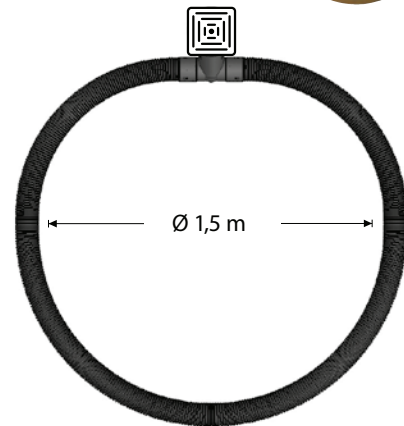

RootRain PRTS/PRCS

Tuote

RootRain kastelu/ilmastusjärjestelmä puille.
Kansi valurautaa tai valettu alumiini, 100x100 mm.
Kastelu/ilmastusputki PE-muovia, Ø60 mm.
T-pala PE-muovia.

Käyttö

Puiden kasteluun ja ilmastukseen kaupunkiympäristössä ja päällystetyille alueille, sekä paikoissa joissa on tarvetta tyylipuhtaalle ja kestäväälle viimeistelylle.

RRPRTS1   Ø1,5 m   5 m putki.
RRPRCS1   Ø1,5 m   5 m putki.

Kuvaus

RRPRTS1 - 5 m putki. Kastelujärjestelmä valetulla alumiinikannella 100x100 mm, T-palalla ja Ø60 mm, 5 m PE-kasteluputkella.

RRPRCS1 - 5 m putki. Kastelujärjestelmä valurautakannella 100x100 mm, T-palalla ja Ø60 mm, 5 m PE-kasteluputkella.

Asennetaan Milfordin ohjeiden mukaan.

Muuta

CAD-piirustus saatavilla.

Tuotenumero	Tuotekuvaus	Materiaali	Mitat
RRPRTS1	PRTS kastelujärjestelmä	valettu alumiini	100x100mm
RRPRCS1	PRCS kastelujärjestelmä	valurauta	100x100mm